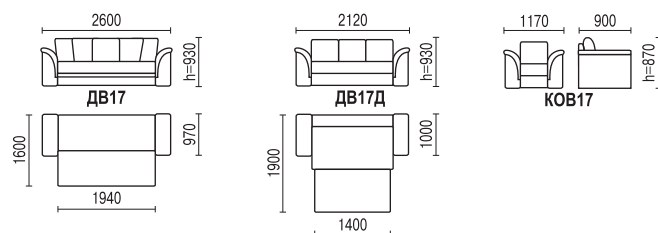

ВЕГА 15

- механизм трансформации: «книжка»
- высота спального места 450 мм
- хромированные опоры
- в диване имеется ящик для белья
- наполнитель – пружинный блок

ВЕГА 16

- механизм трансформации: «книжка»
- высота спального места 380 мм
- хромированные опоры
- дополнительное спальное место: раскладное кресло + банкетка
- в диване, кресле и банкетке имеется ящик для белья
- наполнитель – ППУ

диван может комплектоваться 2-мя или 5-ю подушками

ВЕГА 17

варианты цвета ножек (массив березы)

лак

бук

вишня

венге

- механизм трансформации: «еврокнижка»
- высота спального места 430 мм
- в диване и кресле для отдыха имеется ящик для белья
- наполнитель – пружинный блок

ВЕГА 17Д

- механизм трансформации выкатной + «дельфин»
- высота спального места 470 мм
- наполнитель – пружинный блок

ВЕГА 18

- механизм трансформации: «книжка»
- 3 положения спинки: «диван» / «кресло», «релакс», «кровать»
- высота спального места 450 мм
- в диване и кресле имеется ящик для белья
- дополнительное спальное место: два разобранных кресла
- наполнитель – ППУ

положение «релакс»

3 положения спинки:

положение «релакс»

два разобранных кресла

ВЕГА 19

- механизм трансформации: «еврокнижка» + «литали» (подлокотники фиксируются в нескольких положениях)
- высота спального места 480 мм
- хромированные опоры
- имеется ящик для белья
- наполнитель – пружинный блок