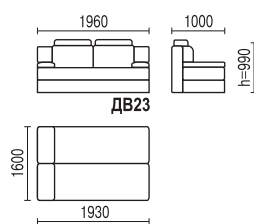

вишня

венге

- механизм трансформации: «еврокнижка»
- высота спального места 430 мм
- в диване и кресле для отдыха имеется ящик для белья
- наполнитель — пружинный блок

ВЕГА 22

- механизм трансформации: «еврокнижка»
- высота спального места 450 мм
- в диване имеется ящик для белья
- наполнитель – пружинный блок

варианты цвета ножек (массив березы)

лак

бук

вишня

венге

ВЕГА 23

- механизм трансформации: «еврокнижка»
- высота спального места 430 мм
- наполнитель – пружинный блок
- съемные подголовники
- съемные подлокотники (в положении «кровать» устанавливаются в одну линию в специально оборудованные технологические щели как с правой, так и с левой стороны)