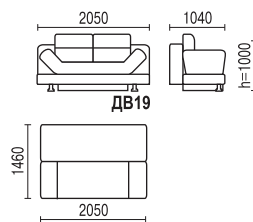

ВЕГА 15

- механизм трансформации: «книжка»
- высота спального места 450 мм
- хромированные опоры
- в диване имеется ящик для белья
- наполнитель – пружинный блок

ВЕГА 16

- механизм трансформации: «книжка»
- высота спального места 380 мм
- хромированные опоры
- дополнительное спальное место: раскладное кресло + банкетка
- в диване, кресле и банкетке имеется ящик для белья
- наполнитель – ППУ

ВЕГА 17Д

- механизм трансформации выкатной + «дельфин»
- высота спального места 470 мм
- наполнитель – пружинный блок

ВЕГА 18

- механизм трансформации: «книжка»
- 3 положения спинки: «диван» / «кресло», «релакс», «кровать»
- высота спального места 450 мм
- в диване и кресле имеется ящик для белья
- дополнительное спальное место: два разобранных кресла
- наполнитель – ППУ

положение «релакс»

3 положения спинки:

положение «релакс»

два разобранных кресла

ВЕГА 19

- механизм трансформации: «еврокнижка» + «литали» (подлокотники фиксируются в нескольких положениях)
- высота спального места 480 мм
- хромированные опоры
- имеется ящик для белья
- наполнитель – пружинный блок

ВЕГА 20

- механизм трансформации: «еврокнижка»
- высота спального места 430 мм
- имеется ящик для белья
- наполнитель – пружинный блок

варианты цвета ножек (массив березы)

лак

бук

вишня

венге

ВЕГА 21