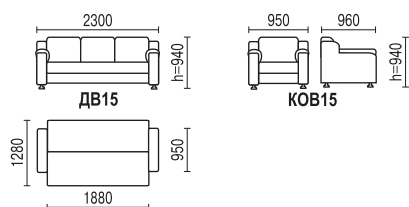

ВЕГА 15

- механизм трансформации: «книжка»
- высота спального места 450 мм
- хромированные опоры
- в диване имеется ящик для белья
- наполнитель – пружинный блок

ВЕГА 16

- механизм трансформации: «книжка»
- высота спального места 380 мм
- хромированные опоры
- дополнительное спальное место: раскладное кресло + банкетка
- в диване, кресле и банкетке имеется ящик для белья
- наполнитель – ППУ

диван может комплектоваться 2-мя или 5-ю подушками

ВЕГА 17

варианты цвета ножек (массив березы)

лак

бук

вишня

венге

- механизм трансформации: «еврокнижка»
- высота спального места 430 мм
- в диване и кресле для отдыха имеется ящик для белья
- наполнитель – пружинный блок

ВЕГА 17Д

- механизм трансформации выкатной + «дельфин»
- высота спального места 470 мм
- наполнитель – пружинный блок

ВЕГА 18

- механизм трансформации: «книжка»
- 3 положения спинки: «диван» / «кресло», «релакс», «кровать»
- высота спального места 450 мм
- в диване и кресле имеется ящик для белья
- дополнительное спальное место: два разобранных кресла
- наполнитель – ППУ

положение «релакс»

3 положения спинки:

положение «релакс»

два разобранных кресла

ВЕГА 19

- механизм трансформации: «еврокнижка» + «литали» (подлокотники фиксируются в нескольких положениях)
- высота спального места 480 мм
- хромированные опоры
- имеется ящик для белья
- наполнитель – пружинный блок