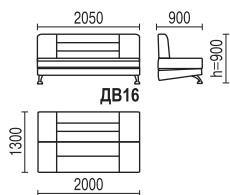

ВЕГА 15

- механизм трансформации: «книжка»
- высота спального места 450 мм
- хромированные опоры
- в диване имеется ящик для белья
- наполнитель – пружинный блок

ВЕГА 16

- механизм трансформации: «книжка»
- высота спального места 380 мм
- хромированные опоры
- дополнительное спальное место: раскладное кресло + банкетка
- в диване, кресле и банкетке имеется ящик для белья
- наполнитель – ППУ

диван может комплектоваться 2-мя или 5-ю подушками

ВЕГА 17

варианты цвета ножек (массив березы)

лак

бук

вишня

венге

- механизм трансформации: «еврокнижка»
- высота спального места 430 мм
- в диване и кресле для отдыха имеется ящик для белья
- наполнитель – пружинный блок

ВЕГА 17Д

- механизм трансформации выкатной + «дельфин»
- высота спального места 470 мм
- наполнитель – пружинный блок

ВЕГА 18

- механизм трансформации: «книжка»
- 3 положения спинки: «диван» / «кресло», «релакс», «кровать»
- высота спального места 450 мм
- в диване и кресле имеется ящик для белья
- дополнительное спальное место: два разобранных кресла
- наполнитель – ППУ

положение «релакс»

3 положения спинки:

положение «релакс»

два разобранных кресла

ВЕГА 19

- механизм трансформации: «еврокнижка» + «литали» (подлокотники фиксируются в нескольких положениях)
- высота спального места 480 мм
- хромированные опоры
- имеется ящик для белья
- наполнитель – пружинный блок