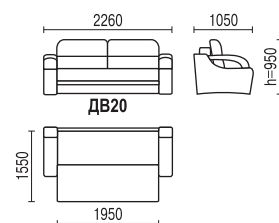

ВЕГА 15

- механизм трансформации: «книжка»
- высота спального места 450 мм
- хромированные опоры
- в диване имеется ящик для белья
- наполнитель – пружинный блок

ВЕГА 16

- механизм трансформации: «книжка»
- высота спального места 380 мм
- хромированные опоры
- дополнительное спальное место: раскладное кресло + банкетка
- в диване, кресле и банкетке имеется ящик для белья
- наполнитель – ППУ

ВЕГА 17Д

- механизм трансформации выкатной + «дельфин»
- высота спального места 470 мм
- наполнитель – пружинный блок

ВЕГА 18

- механизм трансформации: «книжка»
- 3 положения спинки: «диван» / «кресло», «релакс», «кровать»
- высота спального места 450 мм
- в диване и кресле имеется ящик для белья
- дополнительное спальное место: два разобранных кресла
- наполнитель – ППУ

положение «релакс»

3 положения спинки:

положение «релакс»

два разобранных кресла

ВЕГА 19

- механизм трансформации: «еврокнижка» + «литали» (подлокотники фиксируются в нескольких положениях)
- высота спального места 480 мм
- хромированные опоры
- имеется ящик для белья
- наполнитель – пружинный блок

ВЕГА 20

- механизм трансформации: «еврокнижка»
- высота спального места 430 мм
- имеется ящик для белья
- наполнитель – пружинный блок

варианты цвета ножек (массив березы)

лак

бук

вишня

венге

ВЕГА 21