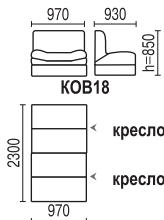

ВЕГА 17Д

- механизм трансформации выкатной + «дельфин»
- высота спального места 470 мм
- наполнитель – пружинный блок

ВЕГА 18

- механизм трансформации: «книжка»
- 3 положения спинки: «диван» / «кресло», «релакс», «кровать»
- высота спального места 450 мм
- в диване и кресле имеется ящик для белья
- дополнительное спальное место: два разобранных кресла
- наполнитель – ППУ

положение «релакс»

3 положения спинки:

положение «релакс»

два разобранных кресла

ВЕГА 19

- механизм трансформации: «еврокнижка» + «литали» (подлокотники фиксируются в нескольких положениях)
- высота спального места 480 мм
- хромированные опоры
- имеется ящик для белья
- наполнитель – пружинный блок