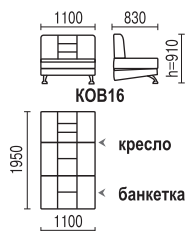

ВЕГА 15

- механизм трансформации: «книжка»
- высота спального места 450 мм
- хромированные опоры
- в диване имеется ящик для белья
- наполнитель – пружинный блок

ВЕГА 16

- механизм трансформации: «книжка»
- высота спального места 380 мм
- хромированные опоры
- дополнительное спальное место: раскладное кресло + банкетка
- в диване, кресле и банкетке имеется ящик для белья
- наполнитель – ППУ

ВЕГА 17Д

- механизм трансформации выкатной + «дельфин»
- высота спального места 470 мм
- наполнитель – пружинный блок

ВЕГА 18

- механизм трансформации: «книжка»
- 3 положения спинки: «диван» / «кресло», «релакс», «кровать»
- высота спального места 450 мм
- в диване и кресле имеется ящик для белья
- дополнительное спальное место: два разобранных кресла
- наполнитель – ППУ

положение «релакс»

3 положения спинки:

положение «релакс»

два разобранных кресла

ВЕГА 19

- механизм трансформации: «еврокнижка» + «литали» (подлокотники фиксируются в нескольких положениях)
- высота спального места 480 мм
- хромированные опоры
- имеется ящик для белья
- наполнитель – пружинный блок