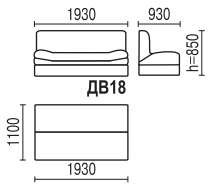

ВЕГА 15

- механизм трансформации: «книжка»
- высота спального места 450 мм
- хромированные опоры
- в диване имеется ящик для белья
- наполнитель – пружинный блок

ВЕГА 16

- механизм трансформации: «книжка»
- высота спального места 380 мм
- хромированные опоры
- дополнительное спальное место: раскладное кресло + банкетка
- в диване, кресле и банкетке имеется ящик для белья
- наполнитель – ППУ

диван может комплектоваться 2-мя или 5-ю подушками

ВЕГА 17

варианты цвета ножек (массив березы)

лак

бук

вишня

венге

- механизм трансформации: «еврокнижка»
- высота спального места 430 мм
- в диване и кресле для отдыха имеется ящик для белья
- наполнитель – пружинный блок

ВЕГА 17Д

- механизм трансформации выкатной + «дельфин»
- высота спального места 470 мм
- наполнитель – пружинный блок

ВЕГА 18

- механизм трансформации: «книжка»
- 3 положения спинки: «диван» / «кресло», «релакс», «кровать»
- высота спального места 450 мм
- в диване и кресле имеется ящик для белья
- дополнительное спальное место: два разобранных кресла
- наполнитель – ППУ

положение «релакс»

3 положения спинки:

положение «релакс»

два разобранных кресла

ВЕГА 19

- механизм трансформации: «еврокнижка» + «литали» (подлокотники фиксируются в нескольких положениях)
- высота спального места 480 мм
- хромированные опоры
- имеется ящик для белья
- наполнитель – пружинный блок