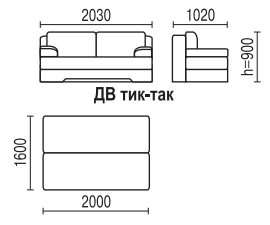

варианты цвета ножек (массив березы)

лак

бук

вишня

венге

ВЕГА 23

- механизм трансформации: «еврокнижка»
- высота спального места 430 мм
- наполнитель – пружинный блок
- съемные подголовники
- съемные подлокотники (в положении «кровать» устанавливаются в одну линию в специально оборудованные технологические щели как с правой, так и с левой стороны)

- механизм трансформации: «еврокнижка»
- высота спального места 430 мм
- в диване имеется ящик для белья
- наполнитель – пружинный блок

ВЕГА ТИК-ТАК

варианты цвета ножек (массив березы)

лак бук вишня венге