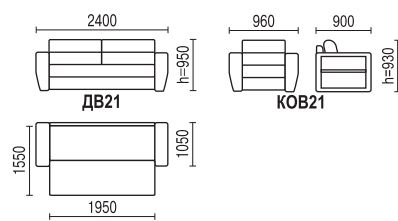

вишня

венге

- механизм трансформации: «еврокнижка»
- высота спального места 430 мм
- в диване и кресле для отдыха имеется ящик для белья
- наполнитель — пружинный блок

ВЕГА 22

- механизм трансформации: «еврокнижка»
- высота спального места 450 мм
- в диване имеется ящик для белья
- наполнитель – пружинный блок