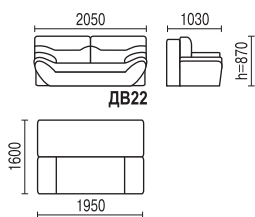

вишня

венге

- механизм трансформации: «еврокнижка»
- высота спального места 430 мм
- в диване и кресле для отдыха имеется ящик для белья
- наполнитель — пружинный блок

ВЕГА 22

- механизм трансформации: «еврокнижка»
- высота спального места 450 мм
- в диване имеется ящик для белья
- наполнитель – пружинный блок

варианты цвета ножек (массив березы)

лак

бук

вишня

венге

ВЕГА 23

- механизм трансформации: «еврокнижка»
- высота спального места 430 мм
- наполнитель – пружинный блок
- съемные подголовники
- съемные подлокотники (в положении «кровать» устанавливаются в одну линию в специально оборудованные технологические щели как с правой, так и с левой стороны)