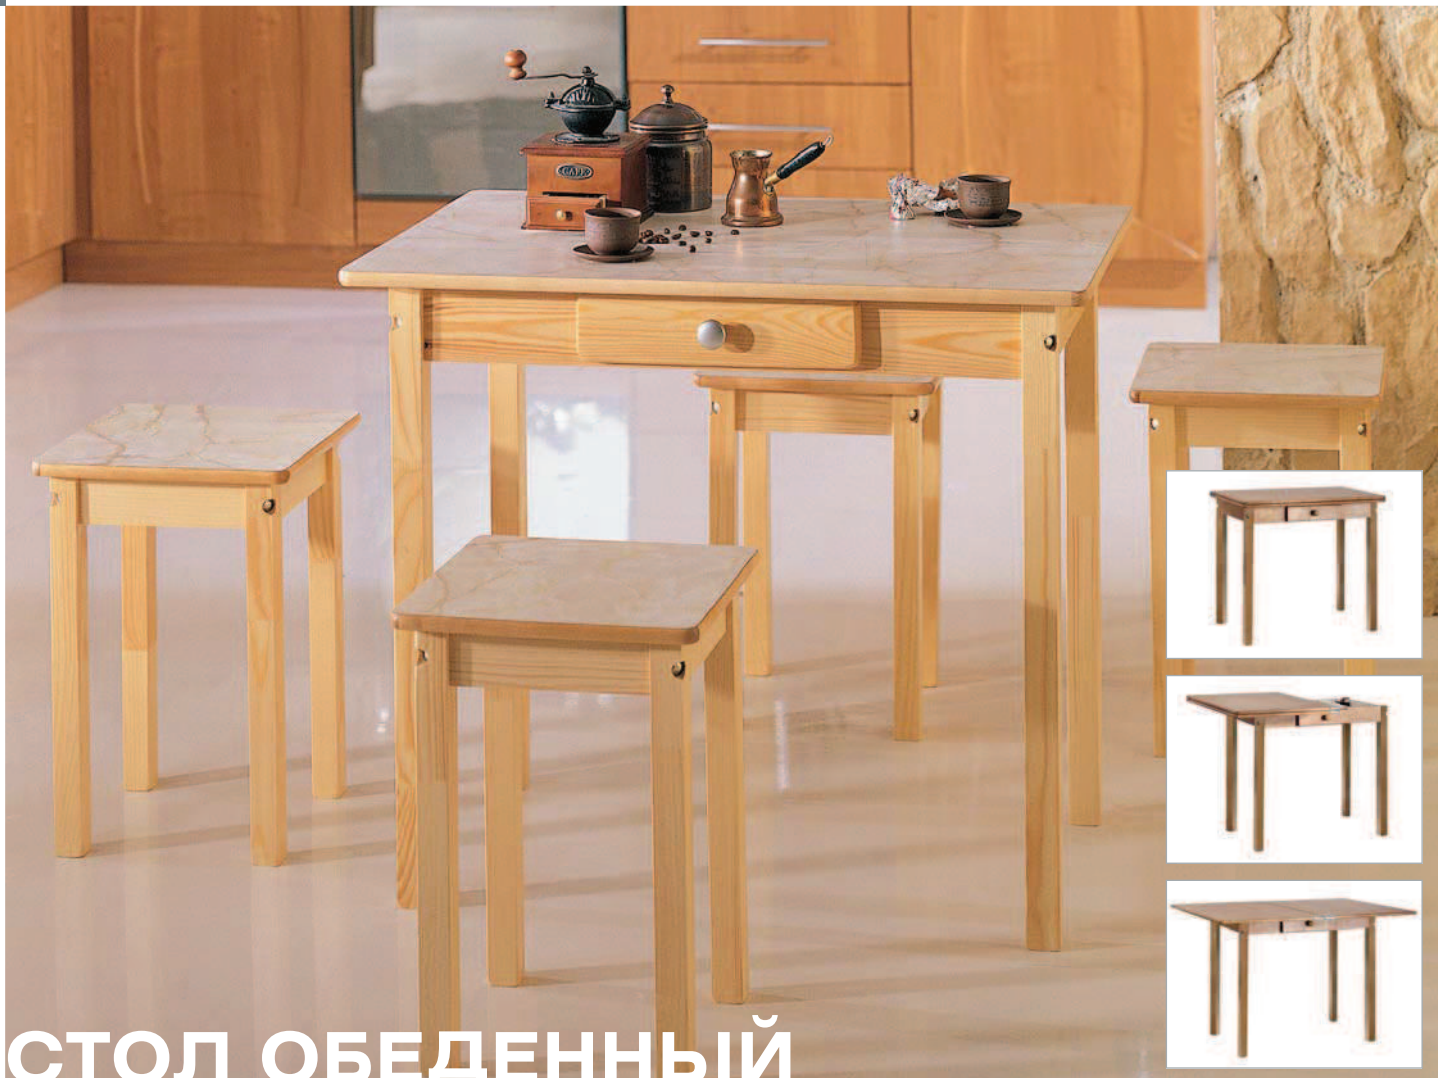

**СТОЛ-КНИЖКА**

**СТОЛ-КНИЖКА С ЯЩИКАМИ**

- Стол-книжка  
305x800, h 755 мм, в разобранном виде 800x1675, h 755 мм  
Корпус и столешница – ЛДСП
- Стол книжка с ящиками  
305x800, h 755 мм, в разобранном виде 800x1675, h 755 мм  
стол оборудован с одной стороны 4-мя выдвижными ящиками, с другой - тумбой с полкой за распашной дверью  
Корпус, фасады и столешница - ЛДСП
- Цвет корпуса, фасадов и столешницы столов: «Бук», «Вишня», «Венге»