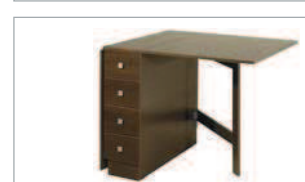

**СТОЛ-КНИЖКА**

**СТОЛ-КНИЖКА С ЯЩИКАМИ**

- Стол-книжка  
305x800, h 755 мм, в разобранном виде 800x1675, h 755 мм  
Корпус и столешница – ЛДСП
- Стол книжка с ящиками  
305x800, h 755 мм, в разобранном виде 800x1675, h 755 мм  
стол оборудован с одной стороны 4-мя выдвижными ящиками, с другой - тумбой с полкой за распашной дверью  
Корпус, фасады и столешница - ЛДСП
- Цвет корпуса, фасадов и столешницы столов: «Бук», «Вишня», «Венге»