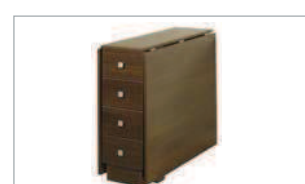

**СТОЛ-КНИЖКА**

**СТОЛ-КНИЖКА С ЯЩИКАМИ**

- Стол-книжка  
305x800, h 755 мм, в разобранном виде 800x1675, h 755 мм  
Корпус и столешница – ЛДСП
- Стол книжка с ящиками  
305x800, h 755 мм, в разобранном виде 800x1675, h 755 мм  
стол оборудован с одной стороны 4-мя выдвижными ящиками, с другой - тумбой с полкой за распашной дверью  
Корпус, фасады и столешница - ЛДСП
- Цвет корпуса, фасадов и столешницы столов: «Бук», «Вишня», «Венге»