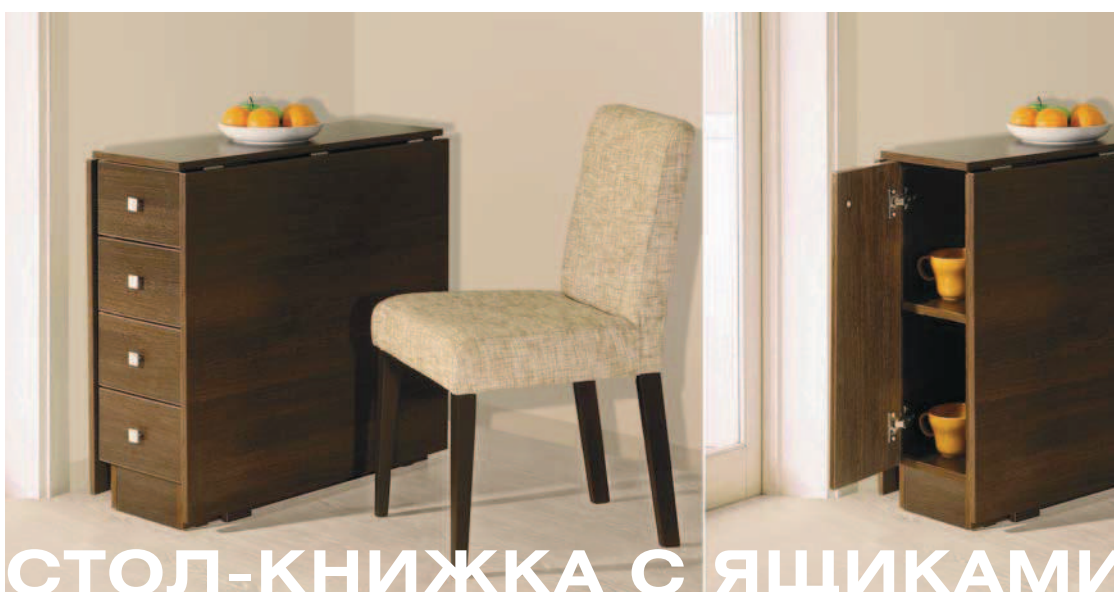

**СТОЛ-КНИЖКА**

**СТОЛ-КНИЖКА С ЯЩИКАМИ**

- Стол-книжка  
305x800, h 755 мм, в разобранном виде 800x1675, h 755 мм  
Корпус и столешница – ЛДСП
- Стол книжка с ящиками  
305x800, h 755 мм, в разобранном виде 800x1675, h 755 мм  
стол оборудован с одной стороны 4-мя выдвижными ящиками, с другой - тумбой с полкой за распашной дверью  
Корпус, фасады и столешница - ЛДСП
- Цвет корпуса, фасадов и столешницы столов: «Бук», «Вишня», «Венге»