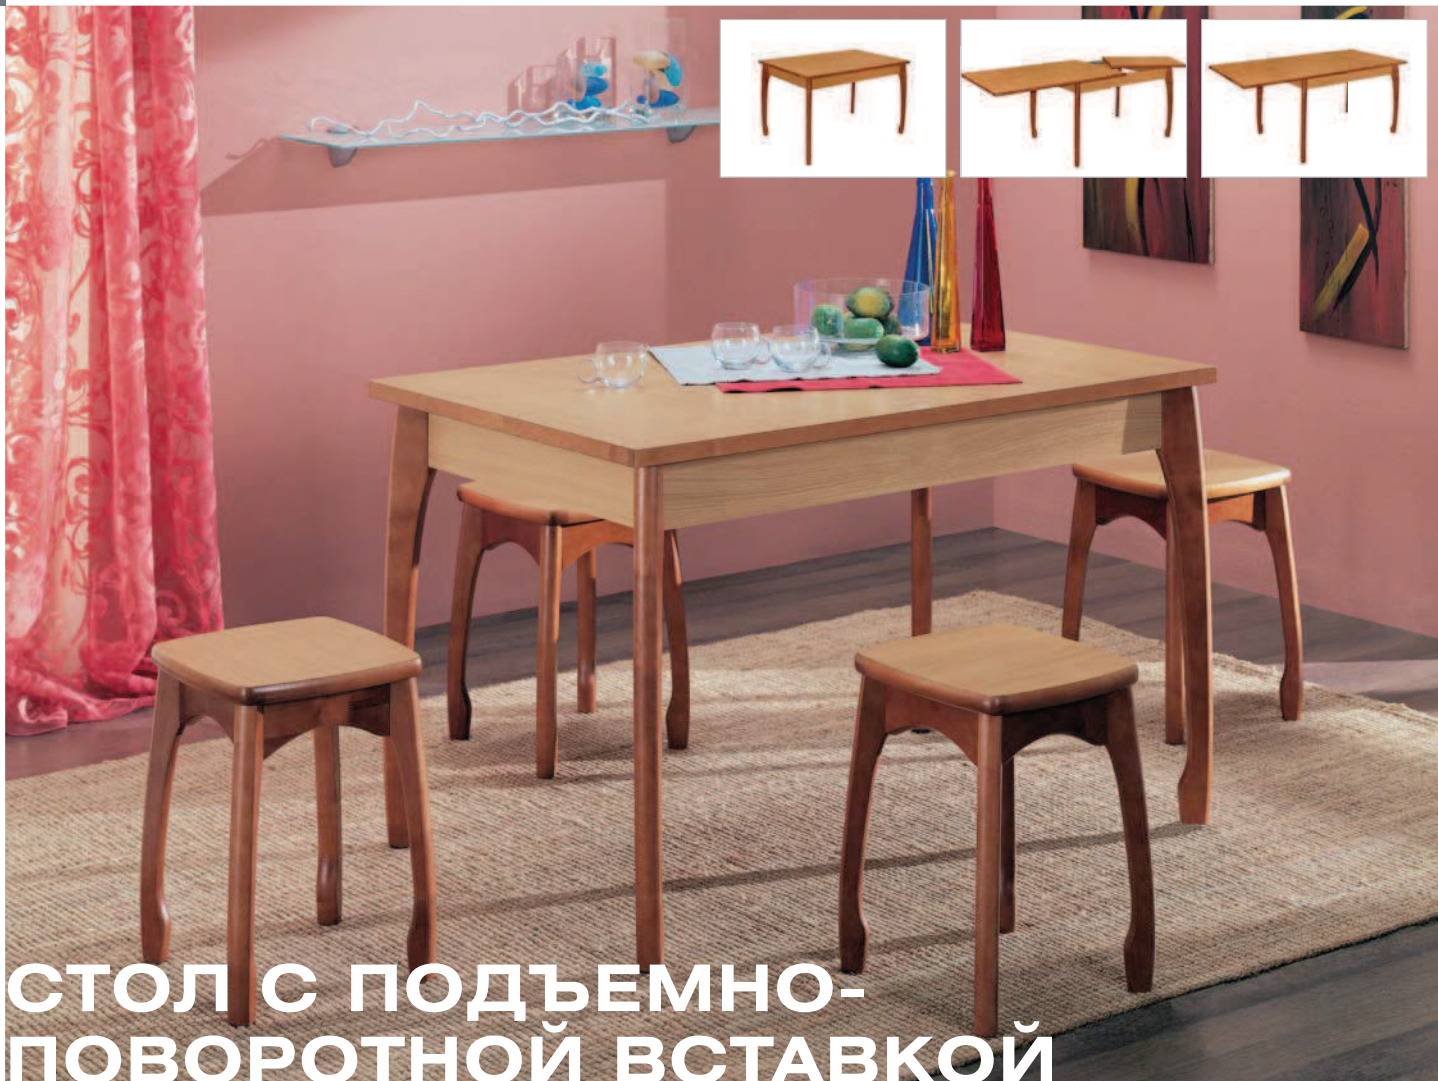

### варианты ножек

нога бочонок

нога резная

- Стол обеденный раздвижной  
700x1100, h 770 мм, в разобранном виде 700x1455, h 770 мм  
Столешница – ДСП, покрытая пластиком, ножки – массив березы
- Табурет с фигурной ножкой (пластик / бочонок)  
330x330, h 510 мм  
Сиденье – ДСП, покрытая пластиком, ножки – массив березы
- Варианты цвета ножек стола и табурета: «Лак», «Бук», «Вишня», «Венге», «Металлик»