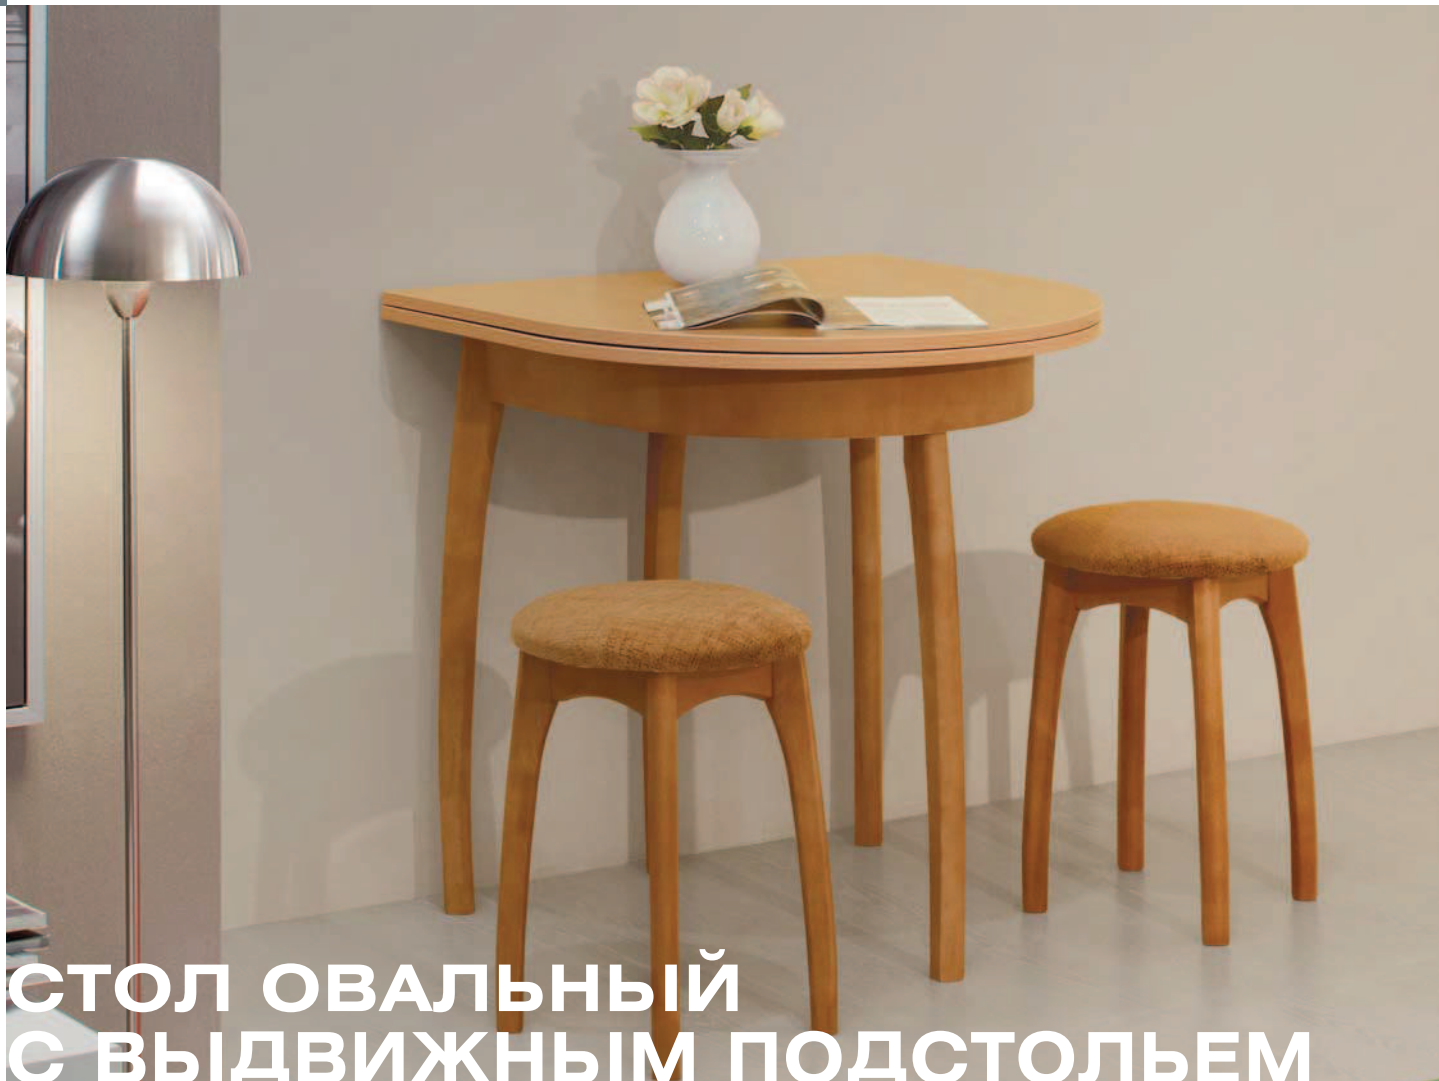

## СТОЛ С ВЫДВИЖНЫМ ПОДСТОЛЬЕМ

- Табурет малый  
320x320, h 450 мм  
Сиденье – ДСП,  
покрытая пластиком,  
ножки – массив березы
- Цвет ножек табурета:  
«Лак»

- Стол обеденный с выдвижным подстольем  
600x600, h 746 мм, в разобранном виде 600x1200, h 730 мм  
Столешница – ДСП, покрытая пластиком, ножки – массив березы
- Табурет  
320x320, h 470 мм  
Сиденье – ДСП, покрытая пластиком, ножки – массив березы
- Цвет ножек стола: «Лак»
- Варианты цвета ножек табурета: «Лак», «Бук», «Вишня»,  
«Венге», «Металлик»