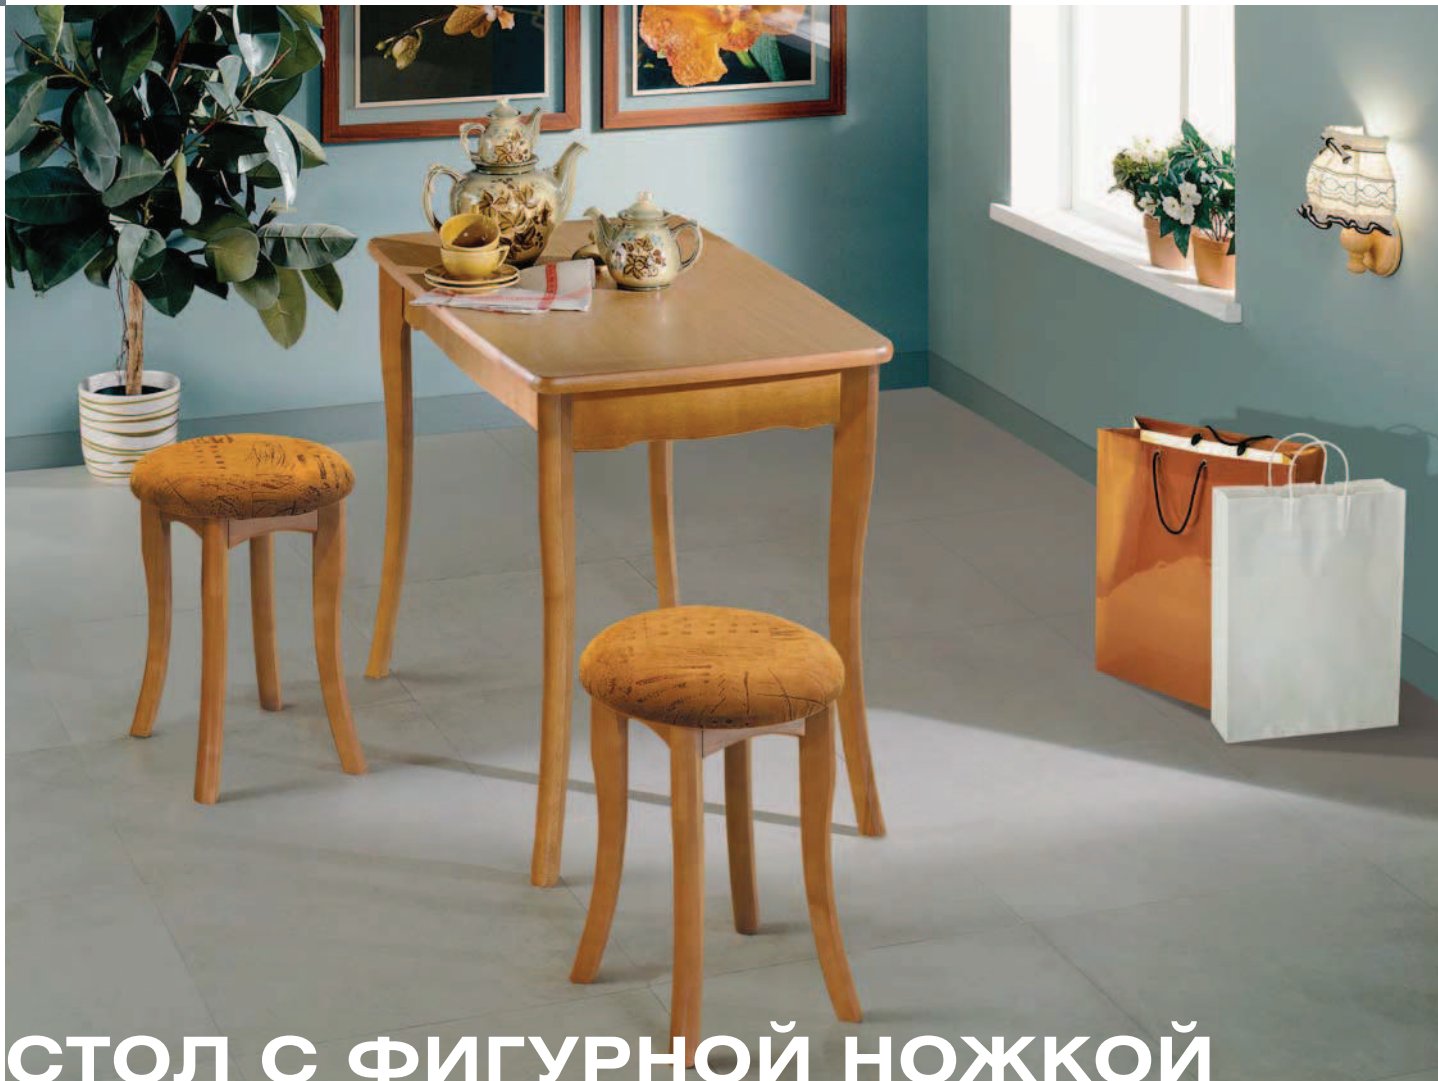

## СТОЛ К КУХОННОМУ УГЛУ Б

варианты ножек

нога бочонок

нога бочонок новый

нога резная

- Стол обеденный раскладной к КУ «Б» (нога бочонок новый) 840x570, h 780 мм, в разобранном виде 840x1140, h 764 мм  
Столешница – ДСП, покрытая пластиком, ножки – массив березы
- Табурет с фигурной ножкой (мягкий / бочонок новый) D 360, h 500 мм  
Ножки – массив березы
- Варианты цвета ножек стола и табурета: «Лак», «Бук», «Вишня», «Венге», «Металлик»