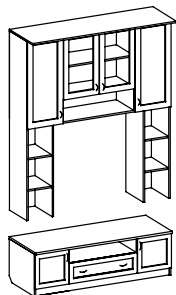

HM 002.73-05

HM 002.77-05