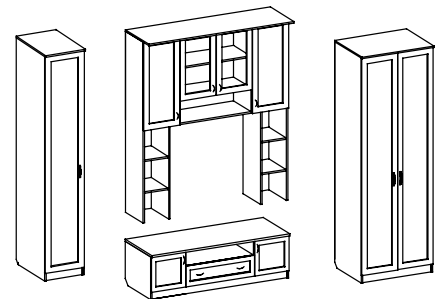

НМ 002.73-05

НМ 002.39-05ЛР

НМ 002.41-06ЛР

НМ 002.77-05