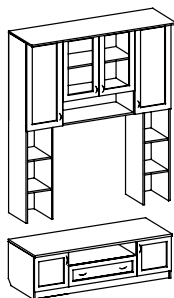

HM 002.73-05

HM 002.77-05