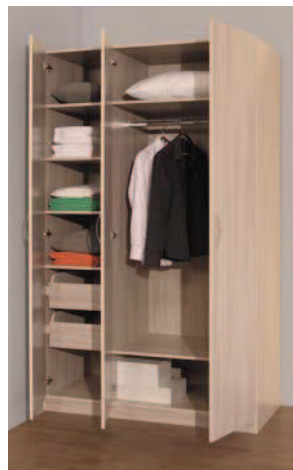

- Шкаф двухстворчатый №21
- габаритные размеры 900х600х2100 мм
- корпус и фасады ЛДСП, цвет: «Ясень Светлый» / «Ясень Темный» / «Вишня Оксфорд»

- Шкаф трехстворчатый №22
- габаритные размеры 1350х600х2100 мм
- корпус и фасады ЛДСП, цвет: «Ясень Светлый» / «Ясень Темный» / «Вишня Оксфорд»

- шкаф также может комплектоваться двумя раздвижными фасадами (Шкаф-купе двухдверный №23)

габаритные размеры: ширина x глубина x высота