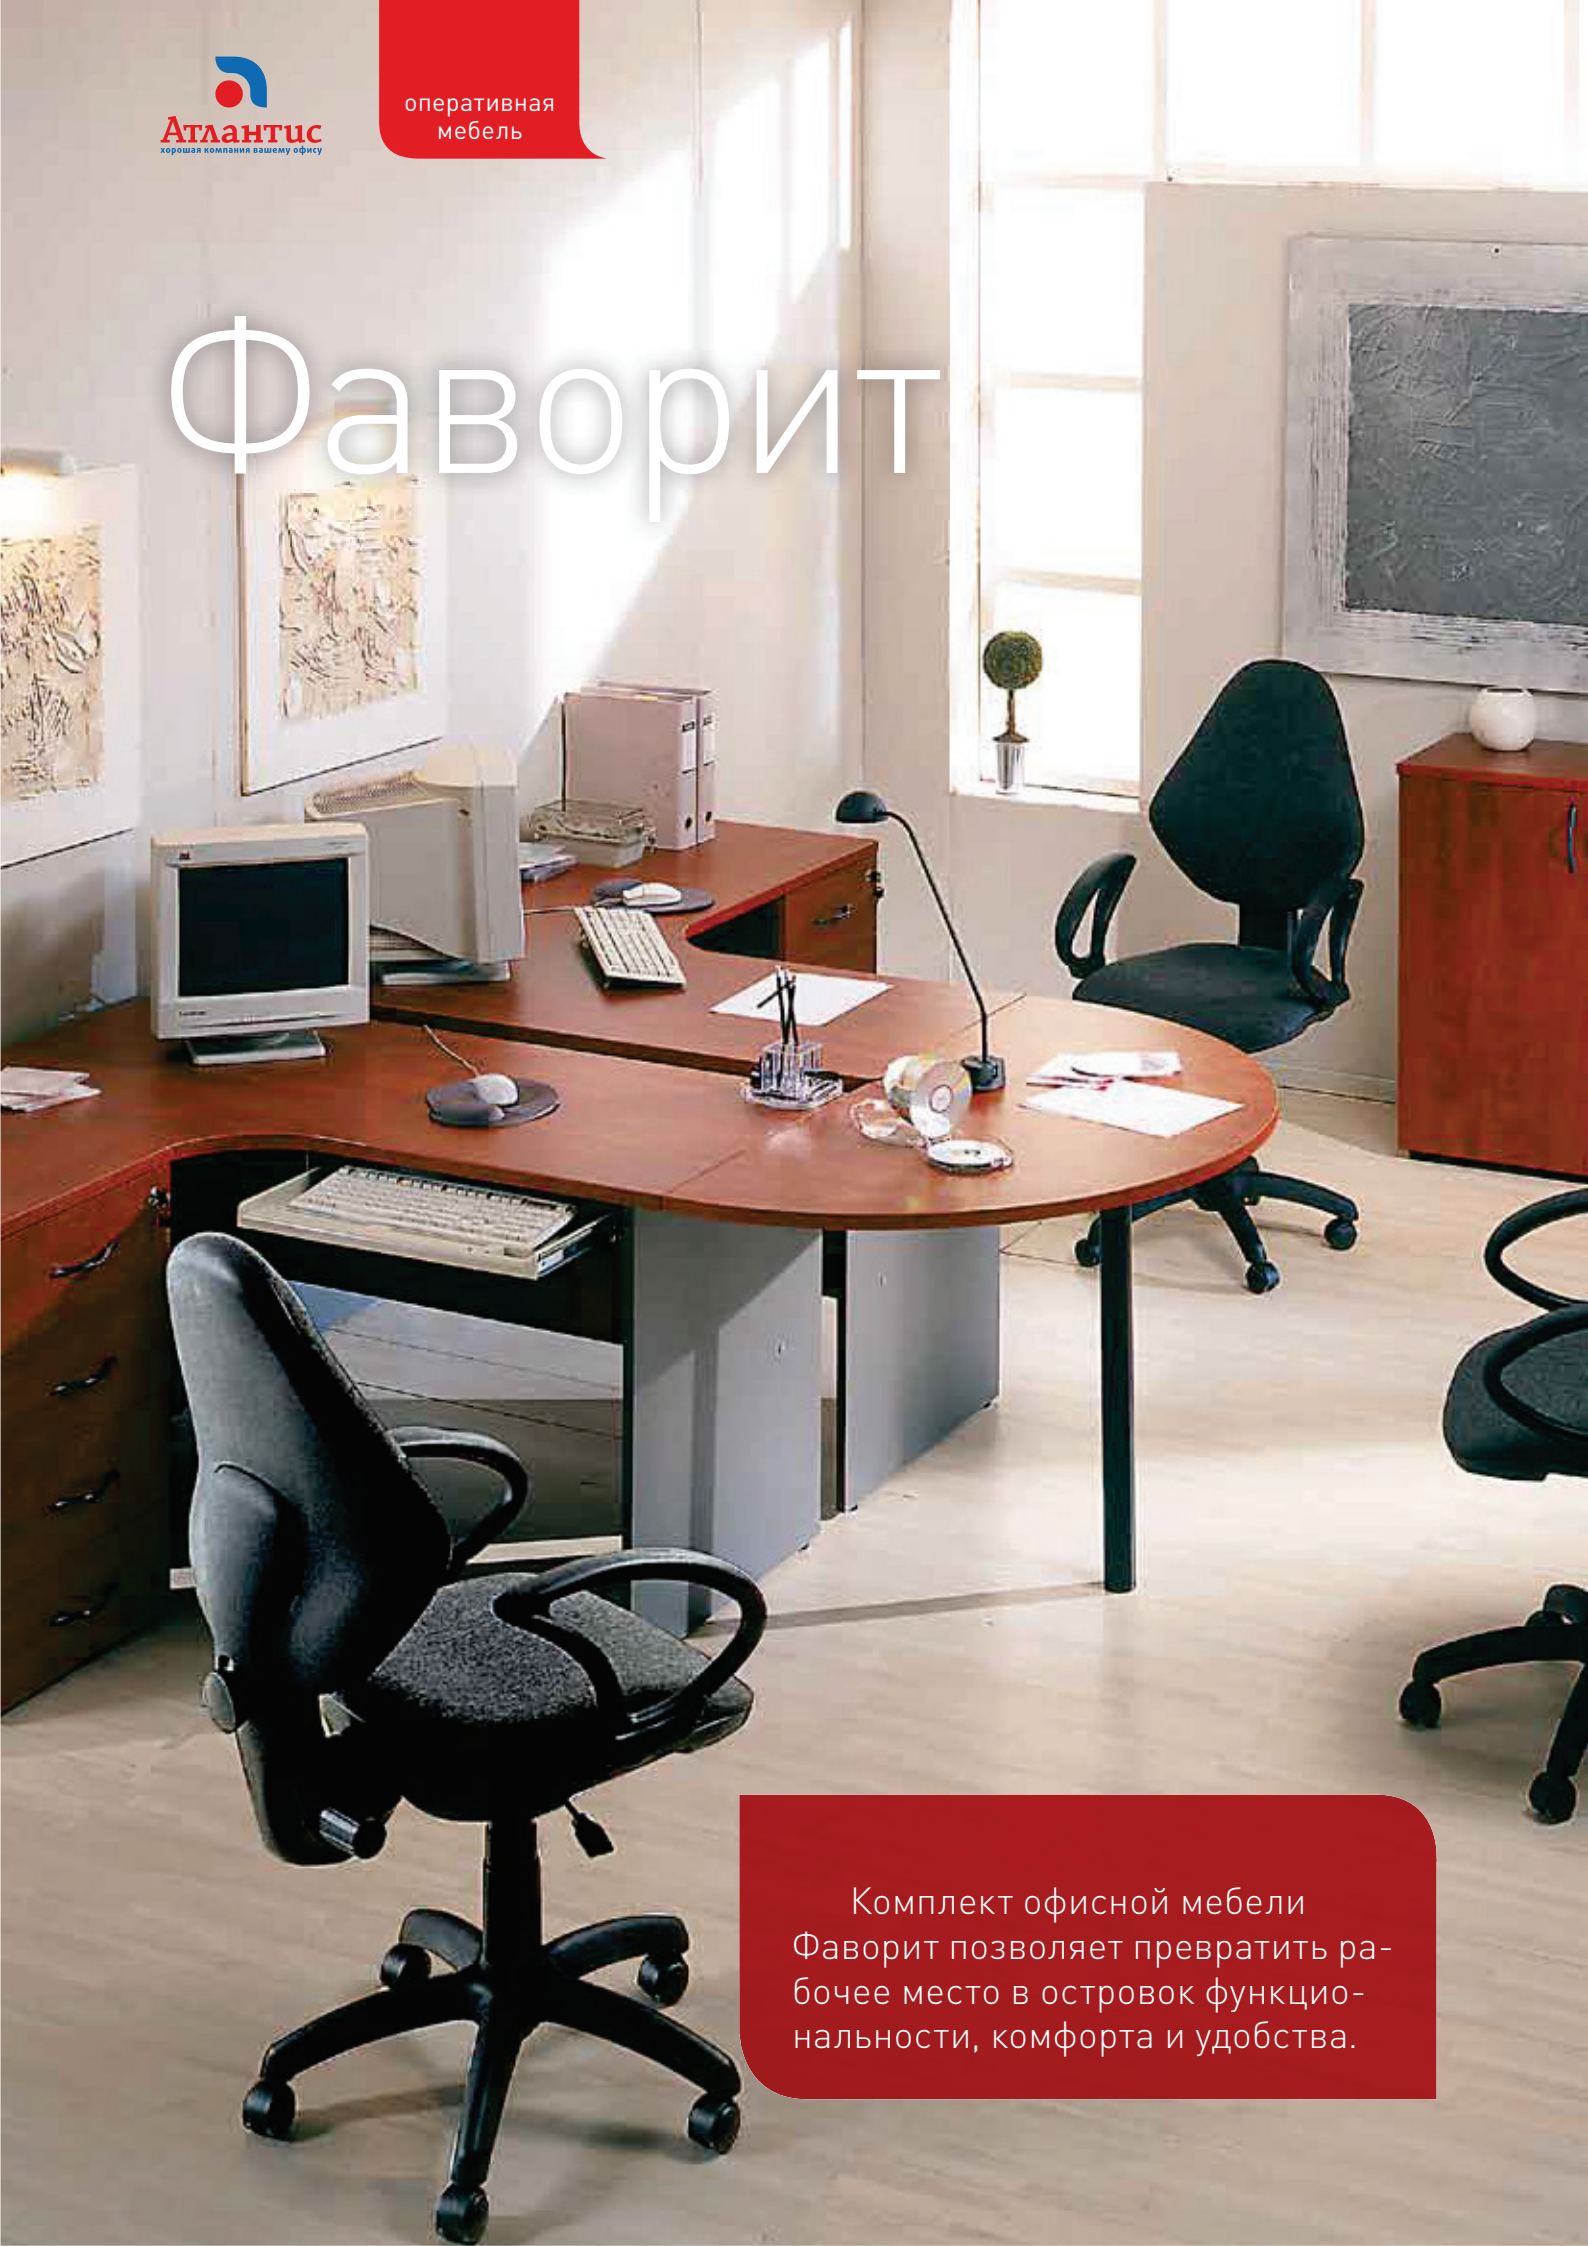

Фаворит

Комплект офисной мебели Фаворит позволяет превратить рабочее место в островок функциональности, комфорта и удобства.

Фаворит

Характеристики

Рабочие поверхности	ДСП 22 мм
Кромка рабочих поверхностей	PVC 2 мм
Каркасы столов	ДСП 16 мм
Каркасы шкафов	ДСП 16 мм
Задние стенки шкафов	ДВП 4 мм
Соединительная гарнитура	2-компонентная эксцентриковая стяжка
Ручки	металлические
Стекланные двери	тонированное стекло 4 мм
Замки	имеется возможность укомплектовать
Направляющие ящиков	роликовые