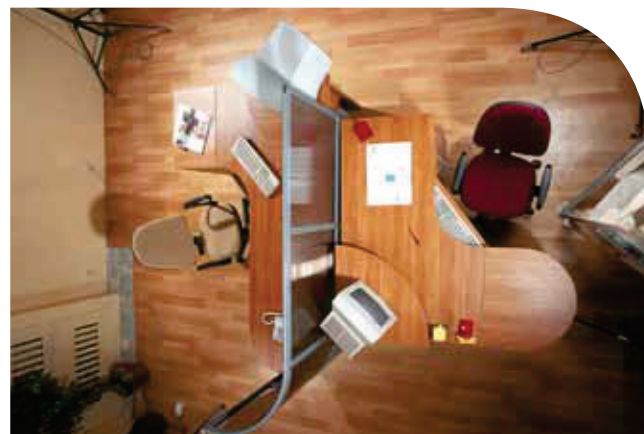

Варианты рабочих мест

рабочее место
160x160x76

рабочее место
210x170x76

рабочее место
210x120x76

тумба мобильная
40x50x55

тумба мобильная
40x60x76

Идеально подходит к мебели серии Эрго

Стильное, современное кресло для персонала **СН-450** с оригинальной спинкой, выполненной из сетчатого прочного акрила.

Благодаря такой спинке кресло воспринимается как легкое и динамичное.

Мягкое удобное сиденье и прочные подлокотники обеспечивают комфорт работающему в нем специалисту.

Это кресло подойдет для энергичных, подвижных людей, идущих в ногу со временем.