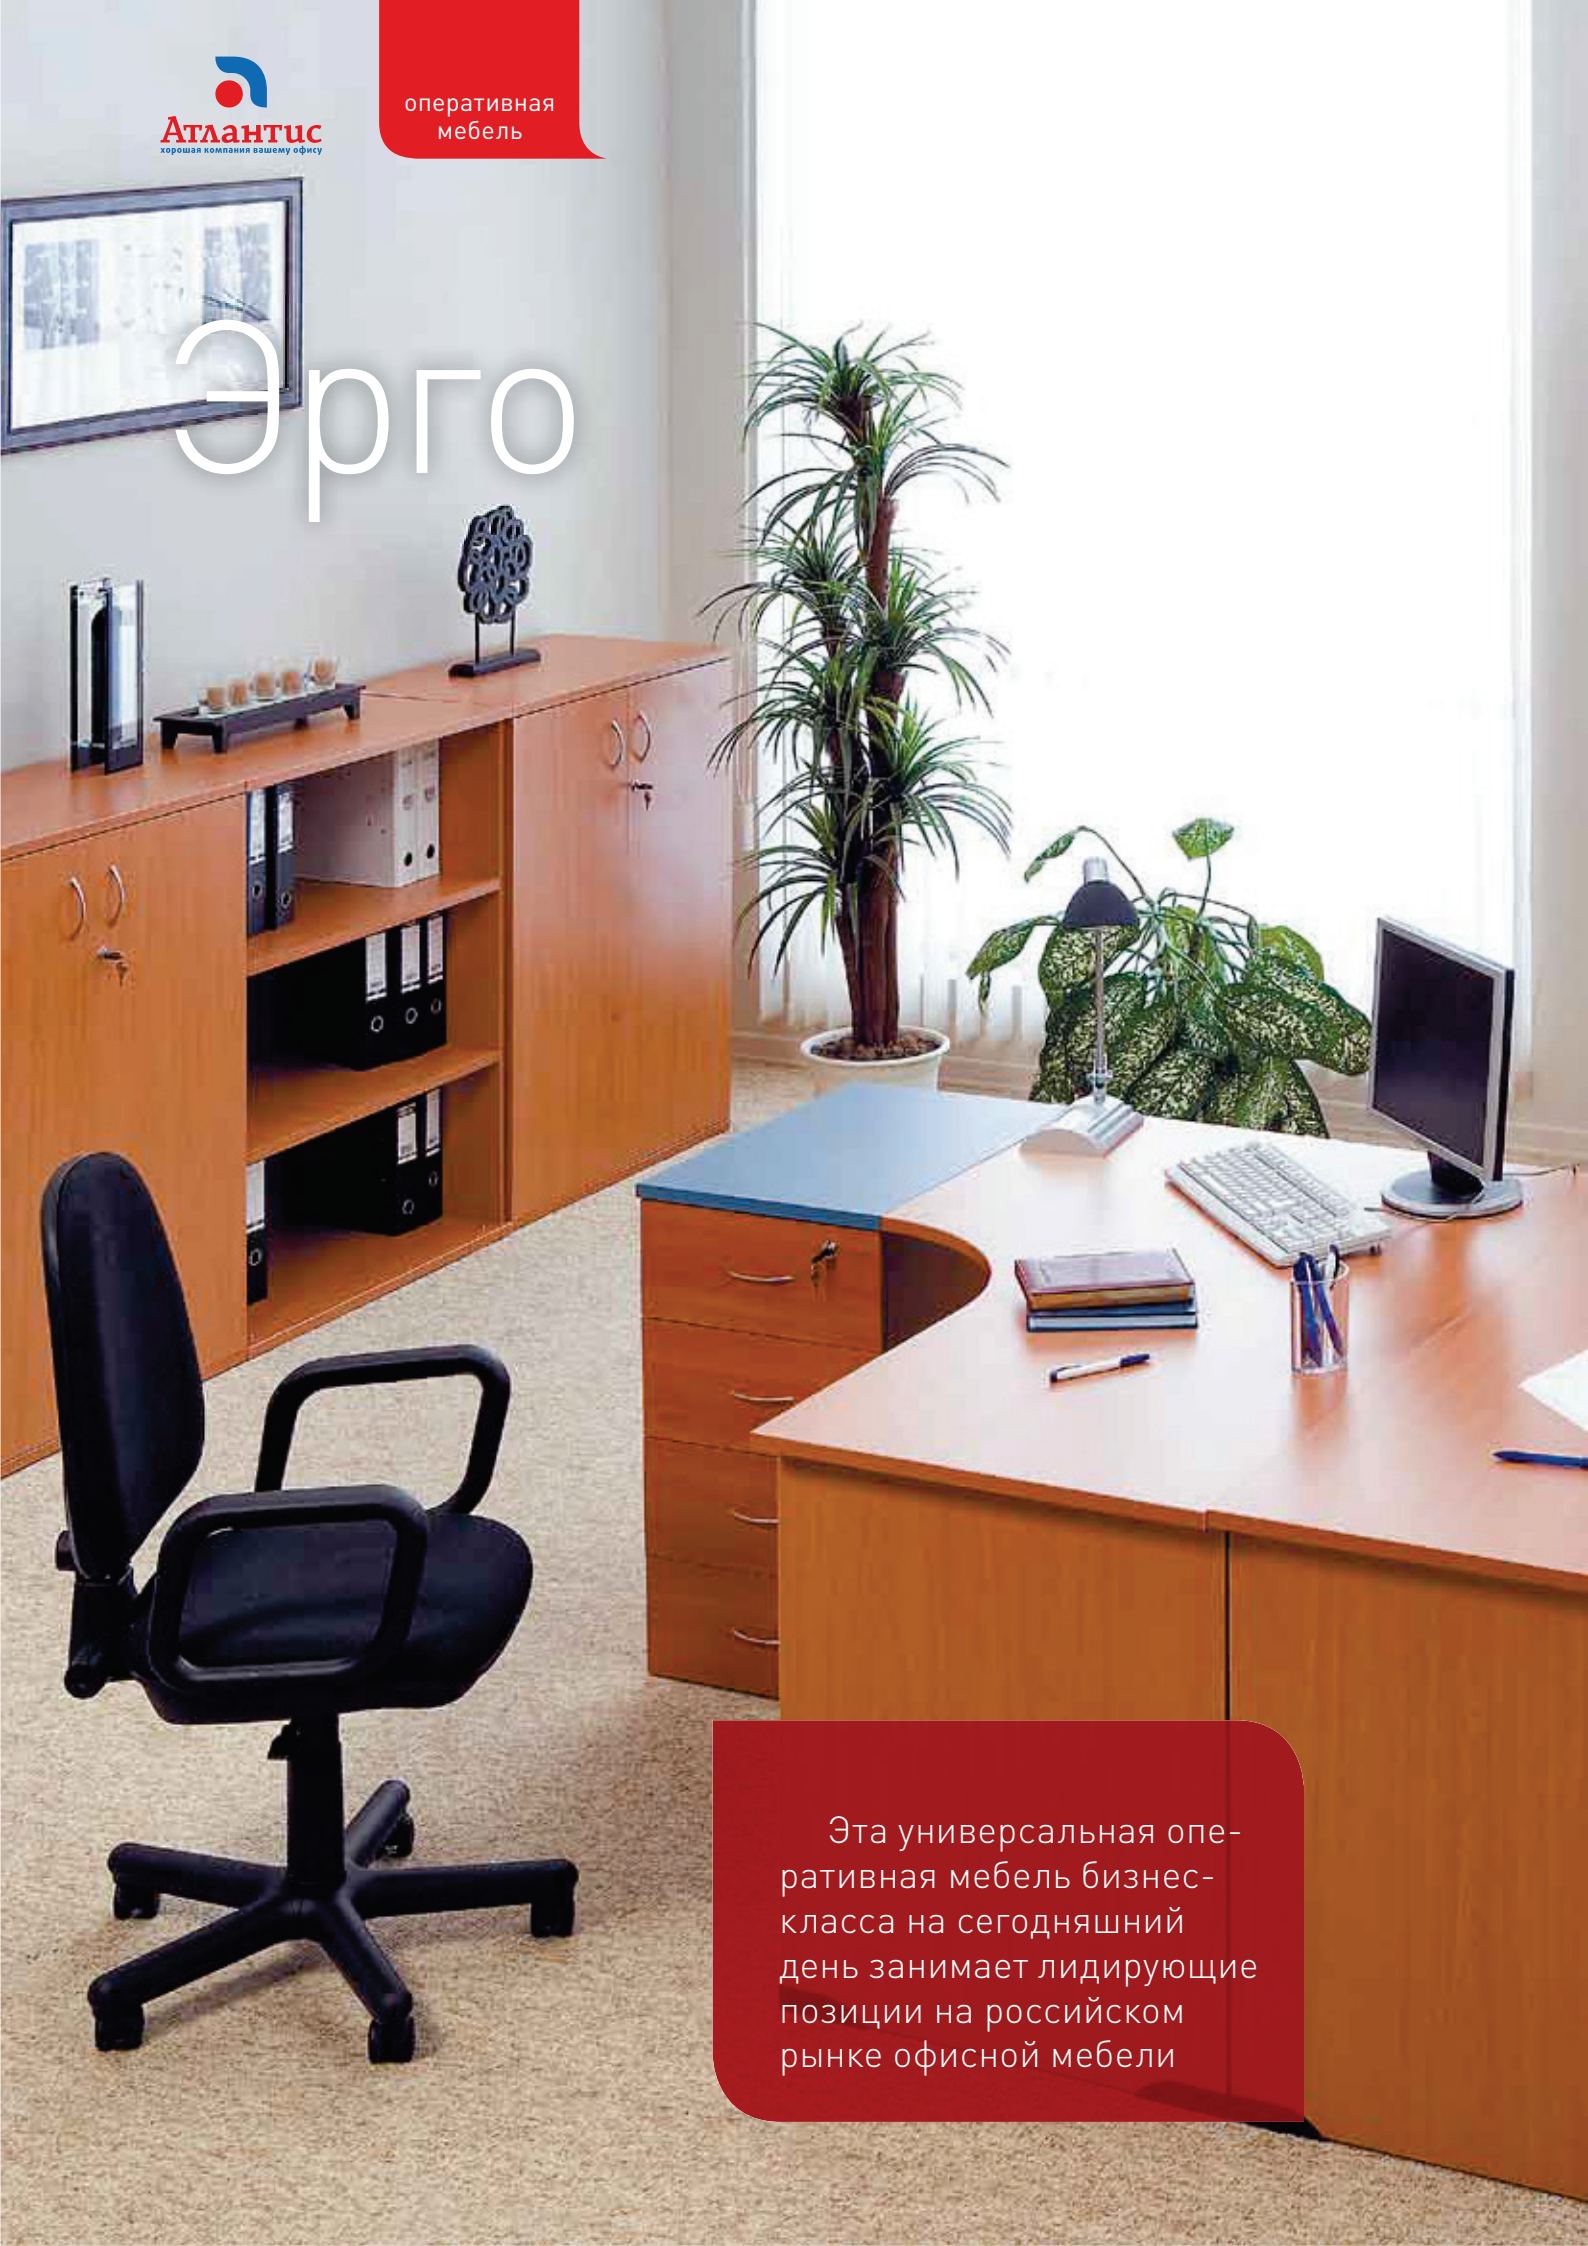

Эрго

Эта универсальная оперативная мебель бизнес-класса на сегодняшний день занимает лидирующие позиции на российском рынке офисной мебели

Эрго

Характеристики

Рабочие поверхности	ДСП 22 мм
Кромка рабочих поверхностей	PVC
Каркасы столов	ДСП 16 мм
Каркасы шкафов	ДСП 18 мм
Задние стенки шкафов	ДВП 4 мм
Соединительная гарнитура	2-компонентная эксцентриковая стяжка
Ручки	металлические
Стеклянные двери	тонированное стекло 4 мм
Замки	в тумбах, в шкафах
Направляющие ящиков	роликовые