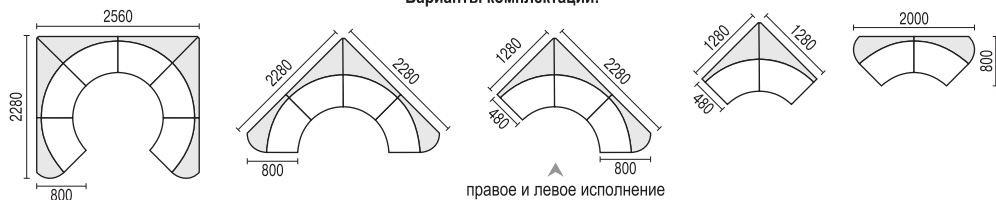

правое и левое исполнение
(на схеме - правое исполнение)

кухонные углы оборудованы ящиком для хранения