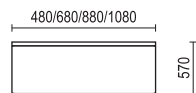

Скамья от КУ «Б»

- Кухонный угол Б
  стандартный: 1660x1235, h 900 мм
  укороченный: 1460x1035, h 900 мм
- Стол обеденный раскладной к КУ «Б», 840x570, h 780 мм,
  в разобранном виде 840x1140, h 764 мм
  Столешница – ДСП, покрытая пластиком, ножки – массив березы
- Табурет с фигурной ножкой (мягкий / бочонок)
  330x330, h 510 мм, ножки – массив березы
- Варианты цвета ножек стола, табурета и деревянных частей кухонного угла: «Лак», «Бук», «Вишня», «Венге», «Металлик»