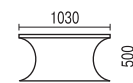

СТОЛ ТРАНСФОРМЕР-2

МОДЕРН-2

- Кухонный угол МОДЕРН-2
1780x1310, h 970 мм
- Стол обеденный трансформер-2
900x825, h 745 мм, в разобранном виде 1800x750, h 745 мм
Столешница - ДСП, покрытая пластиком, ножки - массив березы
- Варианты цвета ножек стола и деревянных частей кухонного угла:
«Лак», «Бук», «Вишня», «Венге»
- При заказе кухонного угла МОДЕРН-2 необходимо указывать правое или левое исполнение (на фото левое исполнение)

ЭЛИЗА

- Кухонный угол ЭЛИЗА
1650x1250, h 850 мм
- При заказе необходимо указывать правое или левое исполнение
(на фото левое исполнение)

Скамья от КУ «Элиза» 780 мм

Скамья от КУ «Элиза» 1030 мм

Скамья от КУ «Элиза» 1180 мм