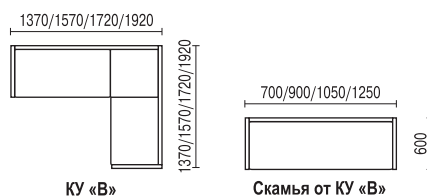

КОМПЛЕКТ А

- Кухонный угол А
стандартный: 1920x1570, h 950 мм
укороченный: 1720x1370, h 950 мм
- Стол обеденный с фигурной ножкой (нога резная)
1050x625, h 780 мм
Столешница – ДСП, покрытая пластиком, ножки – массив березы
- Табурет с фигурной ножкой (мягкий / резная)
330x330, h 510 мм
Ножки – массив березы
- Варианты цвета ножек стола, табурета и деревянных частей кухонного угла: «Лак», «Бук», «Вишня», «Венге», «Металлик»

кухонные углы и скамьи оборудованы ящиком для хранения

КОМПЛЕКТ Б

КУ «Б»

Скамья от КУ «Б»

- Кухонный угол Б
стандартный: 1660x1235, h 900 мм
укороченный: 1460x1035, h 900 мм
- Стол обеденный раскладной к КУ «Б», 840x570, h 780 мм,
в разобранном виде 840x1140, h 764 мм
Столешница – ДСП, покрытая пластиком, ножки – массив березы
- Табурет с фигурной ножкой (мягкий / бочонок)
330x330, h 510 мм, ножки – массив березы
- Варианты цвета ножек стола, табурета и деревянных частей кухонного угла: «Лак», «Бук», «Вишня», «Венге», «Металлик»

кухонные углы и скамьи оборудованы ящиком для хранения

КОМПЛЕКТ В

- Кухонный угол В
стандартный: 1920x1570, h 900 мм
укороченный: 1720x1370, h 900 мм
- Стол обеденный с фигурной ножкой (нога резная)
1050x625, h 780 мм
Столешница – ДСП, покрытая пластиком, ножки – массив березы
- Табурет с фигурной ножкой (мягкий / резная)
330x330, h 510 мм
Ножки – массив березы
- Варианты цвета деревянных частей кухонного угла: «Лак», «Бук», «Вишня», «Венге»
- Варианты цвета ножек стола и табурета: «Лак», «Бук», «Вишня», «Венге», «Металлик»

ЭЛИЗА

- Кухонный угол ЭЛИЗА
1650x1250, h 850 мм
- При заказе необходимо указывать правое или левое исполнение
(на фото левое исполнение)

Скамья от КУ «Элиза» 780 мм

Скамья от КУ «Элиза» 1030 мм

Скамья от КУ «Элиза» 1180 мм