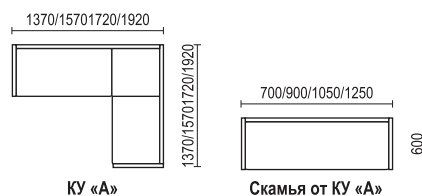

КОМПЛЕКТ А

- Кухонный угол А
стандартный: 1920x1570, h 950 мм
укороченный: 1720x1370, h 950 мм
- Стол обеденный с фигурной ножкой (нога резная)
1050x625, h 780 мм
Столешница – ДСП, покрытая пластиком, ножки – массив березы
- Табурет с фигурной ножкой (мягкий / резная)
330x330, h 510 мм
Ножки – массив березы
- Варианты цвета ножек стола, табурета и деревянных частей кухонного угла: «Лак», «Бук», «Вишня», «Венге», «Металлик»

кухонные углы и скамьи оборудованы ящиком для хранения

КОМПЛЕКТ Б

КУ «Б»

Скамья от КУ «Б»

- Кухонный угол Б
стандартный: 1660x1235, h 900 мм
укороченный: 1460x1035, h 900 мм
- Стол обеденный раскладной к КУ «Б», 840x570, h 780 мм,
в разобранном виде 840x1140, h 764 мм
Столешница – ДСП, покрытая пластиком, ножки – массив березы
- Табурет с фигурной ножкой (мягкий / бочонок)
330x330, h 510 мм, ножки – массив березы
- Варианты цвета ножек стола, табурета и деревянных частей кухонного угла: «Лак», «Бук», «Вишня», «Венге», «Металлик»

кухонные углы и скамьи оборудованы ящиком для хранения

КОМПЛЕКТ В

- Кухонный угол В
стандартный: 1920x1570, h 900 мм
укороченный: 1720x1370, h 900 мм
- Стол обеденный с фигурной ножкой (нога резная)
1050x625, h 780 мм
Столешница – ДСП, покрытая пластиком, ножки – массив березы
- Табурет с фигурной ножкой (мягкий / резная)
330x330, h 510 мм
Ножки – массив березы
- Варианты цвета деревянных частей кухонного угла: «Лак», «Бук», «Вишня», «Венге»
- Варианты цвета ножек стола и табурета: «Лак», «Бук», «Вишня», «Венге», «Металлик»

ЭЛИЗА

- Кухонный угол ЭЛИЗА
1650x1250, h 850 мм
- При заказе необходимо указывать правое или левое исполнение
(на фото левое исполнение)

Скамья от КУ «Элиза» 780 мм

Скамья от КУ «Элиза» 1030 мм

Скамья от КУ «Элиза» 1180 мм