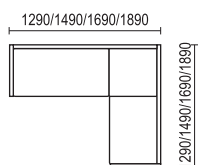

кухонные углы и скамьи оборудованы ящиком для хранения

КОМПЛЕКТ Б

КУ «Б»

Скамья от КУ «Б»

- Кухонный угол Б
стандартный: 1660x1235, h 900 мм
укороченный: 1460x1035, h 900 мм
- Стол обеденный раскладной к КУ «Б», 840x570, h 780 мм,
в разобранном виде 840x1140, h 764 мм
Столешница – ДСП, покрытая пластиком, ножки – массив березы
- Табурет с фигурной ножкой (мягкий / бочонок)
330x330, h 510 мм, ножки – массив березы
- Варианты цвета ножек стола, табурета и деревянных частей кухонного угла: «Лак», «Бук», «Вишня», «Венге», «Металлик»

кухонные углы и скамьи оборудованы ящиком для хранения

КОМПЛЕКТ В

- Кухонный угол В
стандартный: 1920x1570, h 900 мм
укороченный: 1720x1370, h 900 мм
- Стол обеденный с фигурной ножкой (нога резная)
1050x625, h 780 мм
Столешница – ДСП, покрытая пластиком, ножки – массив березы
- Табурет с фигурной ножкой (мягкий / резная)
330x330, h 510 мм
Ножки – массив березы
- Варианты цвета деревянных частей кухонного угла: «Лак», «Бук», «Вишня», «Венге»
- Варианты цвета ножек стола и табурета: «Лак», «Бук», «Вишня», «Венге», «Металлик»

кухонные углы и скамьи оборудованы ящиком для хранения

КОМПЛЕКТ Д

КУ «Д»

Скамья от КУ «Д»

- Кухонный угол Д
стандартный: 1890x1490, h 800 мм
укороченный: 1690x1290, h 800 мм
- Стол обеденный с фигурной ножкой (нога резная)
1050x625, h 780 мм
Столешница – ДСП, покрытая пластиком, ножки – массив березы
- Табурет с фигурной ножкой (мягкий / резная)
330x330, h 510 мм
Ножки – массив березы
- Варианты цвета деревянных частей кухонного угла: «Лак», «Бук», «Вишня», «Венге»
- Варианты цвета ножек стола и табурета: «Лак», «Бук», «Вишня», «Венге», «Металлик»

ЭЛИЗА

- Кухонный угол ЭЛИЗА
1650x1250, h 850 мм
- При заказе необходимо указывать правое или левое исполнение
(на фото левое исполнение)

Скамья от КУ «Элиза» 780 мм

Скамья от КУ «Элиза» 1030 мм

Скамья от КУ «Элиза» 1180 мм