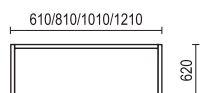

кухонные углы и скамьи оборудованы ящиком для хранения

КОМПЛЕКТ В

- Кухонный угол В
стандартный: 1920x1570, h 900 мм
укороченный: 1720x1370, h 900 мм
- Стол обеденный с фигурной ножкой (нога резная)
1050x625, h 780 мм
Столешница – ДСП, покрытая пластиком, ножки – массив березы
- Табурет с фигурной ножкой (мягкий / резная)
330x330, h 510 мм
Ножки – массив березы
- Варианты цвета деревянных частей кухонного угла: «Лак», «Бук», «Вишня», «Венге»
- Варианты цвета ножек стола и табурета: «Лак», «Бук», «Вишня», «Венге», «Металлик»

кухонные углы и скамьи оборудованы ящиком для хранения

КОМПЛЕКТ Д

КУ «Д»

Скамья от КУ «Д»

- Кухонный угол Д
стандартный: 1890x1490, h 800 мм
укороченный: 1690x1290, h 800 мм
- Стол обеденный с фигурной ножкой (нога резная)
1050x625, h 780 мм
Столешница – ДСП, покрытая пластиком, ножки – массив березы
- Табурет с фигурной ножкой (мягкий / резная)
330x330, h 510 мм
Ножки – массив березы
- Варианты цвета деревянных частей кухонного угла: «Лак», «Бук», «Вишня», «Венге»
- Варианты цвета ножек стола и табурета: «Лак», «Бук», «Вишня», «Венге», «Металлик»