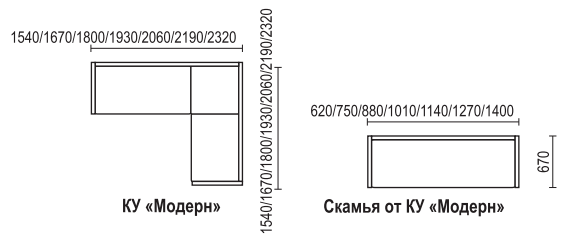

кухонные углы и скамьи оборудованы ящиком для хранения

КОМПЛЕКТ В

- Кухонный угол В
стандартный: 1920x1570, h 900 мм
укороченный: 1720x1370, h 900 мм
- Стол обеденный с фигурной ножкой (нога резная)
1050x625, h 780 мм
Столешница – ДСП, покрытая пластиком, ножки – массив березы
- Табурет с фигурной ножкой (мягкий / резная)
330x330, h 510 мм
Ножки – массив березы
- Варианты цвета деревянных частей кухонного угла: «Лак», «Бук», «Вишня», «Венге»
- Варианты цвета ножек стола и табурета: «Лак», «Бук», «Вишня», «Венге», «Металлик»

кухонные углы и скамьи оборудованы ящиком для хранения

КОМПЛЕКТ Д

КУ «Д»

Скамья от КУ «Д»

- Кухонный угол Д
стандартный: 1890x1490, h 800 мм
укороченный: 1690x1290, h 800 мм
- Стол обеденный с фигурной ножкой (нога резная)
1050x625, h 780 мм
Столешница – ДСП, покрытая пластиком, ножки – массив березы
- Табурет с фигурной ножкой (мягкий / резная)
330x330, h 510 мм
Ножки – массив березы
- Варианты цвета деревянных частей кухонного угла: «Лак», «Бук», «Вишня», «Венге»
- Варианты цвета ножек стола и табурета: «Лак», «Бук», «Вишня», «Венге», «Металлик»

кухонные углы и скамьи оборудованы ящиком для хранения

МОДЕРН

- Кухонный угол МОДЕРН
стандартный: 2190x1670, h 1000 мм
укороченный: 1800x1670, h 1000 мм
- Стол обеденный раздвижной 700x1100, h 770 мм,
в разобранном виде 700x1455, h 770 мм
Столешница – ДСП, покрытая пластиком, ножки – массив березы
- Табурет с фигурной ножкой (мягкий / резная)
330x330, h 510 мм
Ножки – массив березы
- Варианты цвета ножек стола, табурета и деревянных частей кухонного угла: «Лак», «Бук», «Вишня», «Венге», «Металлик»

ЭЛИЗА

- Кухонный угол ЭЛИЗА
1650x1250, h 850 мм
- При заказе необходимо указывать правое или левое исполнение
(на фото левое исполнение)

Скамья от КУ «Элиза» 780 мм

Скамья от КУ «Элиза» 1030 мм

Скамья от КУ «Элиза» 1180 мм