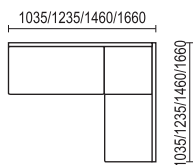

КОМПЛЕКТ А

- Кухонный угол А
стандартный: 1920x1570, h 950 мм
укороченный: 1720x1370, h 950 мм
- Стол обеденный с фигурной ножкой (нога резная)
1050x625, h 780 мм
Столешница – ДСП, покрытая пластиком, ножки – массив березы
- Табурет с фигурной ножкой (мягкий / резная)
330x330, h 510 мм
Ножки – массив березы
- Варианты цвета ножек стола, табурета и деревянных частей кухонного угла: «Лак», «Бук», «Вишня», «Венге», «Металлик»

кухонные углы и скамьи оборудованы ящиком для хранения

КОМПЛЕКТ Б

КУ «Б»

Скамья от КУ «Б»

- Кухонный угол Б
стандартный: 1660x1235, h 900 мм
укороченный: 1460x1035, h 900 мм
- Стол обеденный раскладной к КУ «Б», 840x570, h 780 мм,
в разобранном виде 840x1140, h 764 мм
Столешница – ДСП, покрытая пластиком, ножки – массив березы
- Табурет с фигурной ножкой (мягкий / бочонок)
330x330, h 510 мм, ножки – массив березы
- Варианты цвета ножек стола, табурета и деревянных частей кухонного угла: «Лак», «Бук», «Вишня», «Венге», «Металлик»

кухонные углы и скамьи оборудованы ящиком для хранения

КОМПЛЕКТ В

- Кухонный угол В
стандартный: 1920x1570, h 900 мм
укороченный: 1720x1370, h 900 мм
- Стол обеденный с фигурной ножкой (нога резная)
1050x625, h 780 мм
Столешница – ДСП, покрытая пластиком, ножки – массив березы
- Табурет с фигурной ножкой (мягкий / резная)
330x330, h 510 мм
Ножки – массив березы
- Варианты цвета деревянных частей кухонного угла: «Лак», «Бук», «Вишня», «Венге»
- Варианты цвета ножек стола и табурета: «Лак», «Бук», «Вишня», «Венге», «Металлик»

ЭЛИЗА

- Кухонный угол ЭЛИЗА
1650x1250, h 850 мм
- При заказе необходимо указывать правое или левое исполнение
(на фото левое исполнение)

Скамья от КУ «Элиза» 780 мм

Скамья от КУ «Элиза» 1030 мм

Скамья от КУ «Элиза» 1180 мм