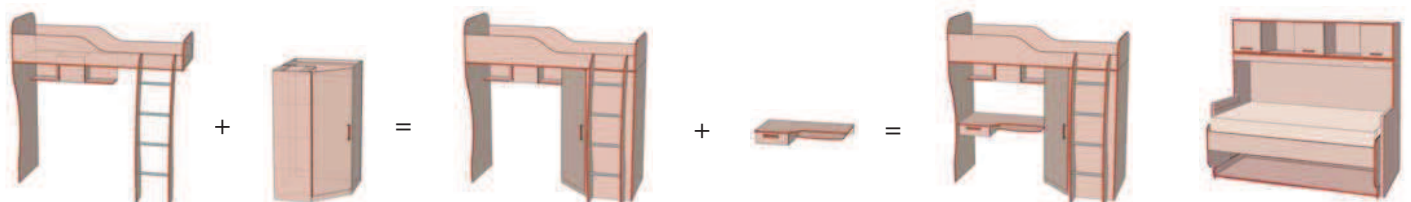

Полка к тумбе ТВ
800x600x120

Декоративный мебельный
профиль (лог. м.),
высота профиля: 45 мм

ЭРИКА-2

- элементы модульной системы «ЭРИКА-2» подходят для обустройства комнат различного назначения. Оригинальные ручки и декоративные вставки на фасадах придают изделию стильный и современный вид
- корпус и фасады ЛДСП, цвет: «Слива»

размерный ряд (габариты: ширина x глубина x высота, мм)

прихожая

- | | | | |
|---|---------------------------------------|-----------------------------------|---------------------------------------|
| | | | |
| №1 Шкаф для одежды
800x360x2240 | №2 Шкаф для одежды
800x585x2240 | №3 Шкаф с полками
400x585x1775 | №4 Шкаф с полками
800x360x1775 |
| | | | |
| №5 Шкаф-витрина
800x360x1775 | №6 Шкаф с полками
400x360x1775 | №7 Шкаф-витрина
400x360x1775 | №8 Шкаф с ящиками
400x360x1775 |
| | | | |
| №9 Тумба с нижними
ящиками
1200x585x465 | №10 Тумба
800x585x465 | №11 Тумба с ящиком
800x585x465 | №12 Тумба с ящиками
800x585x465 |
| | | | |
| №13 Тумба
400x585x465 | №14 Тумба
400x360x465 | | |
| | | | |
| №16 Угловое окончание
360x360x2240 | №17 Угловое окончание
360x360x1775 | №18 Полка
1200x330x384 | №19 Стол компьютерный
1200x580x750 |
| | | | |
| №20 Тумба с ящиками
и зеркалом
400x360x2240 | №21 Вешалка
400x340x1773 | №22 Комод
800x585x865 | |

ДЖУНИОР

стол-кровать №15

- модульная система «ДЖУНИОР» сочетает в себе функциональность и удобство. Набираемая поэлементно, она удобно и практично разместится даже в небольшой детской комнате, а спокойная цветовая гамма подойдет для детей любого возраста.
- фасады и корпус ЛДСП, цвет: «Дуб Атланта»