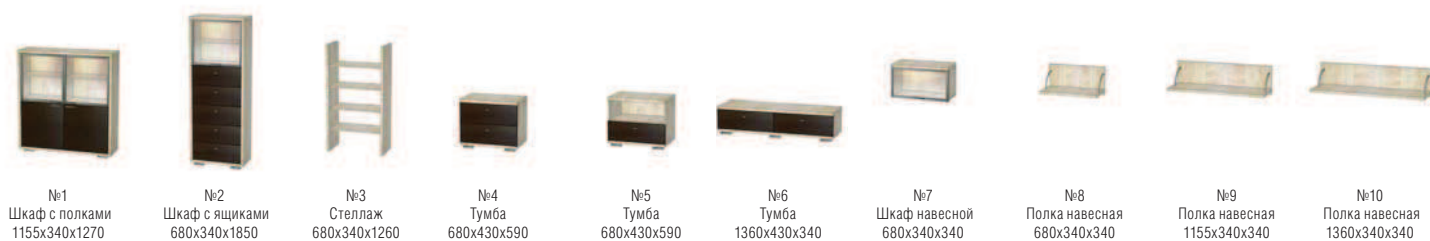

ЭЛЕГАНТ-1

варианты композиций

образцы фасадов

размерный ряд (габариты: ширина x глубина x высота, мм)

ЭЛЕГАНТ-2

- Модульная система «ЭЛЕГАНТ-2» – стильный, уютный и функциональный комплект мебели для гостиной. Набираемая поэлементно, она удобно и практично разместится в вашем доме.
- Корпус ЛДСП: цвет «Венге»
- Фасады ЛДСП: цвет «Венге», «Индиан Эбони светлый», Алюминиевая рамка + Тонированное стекло