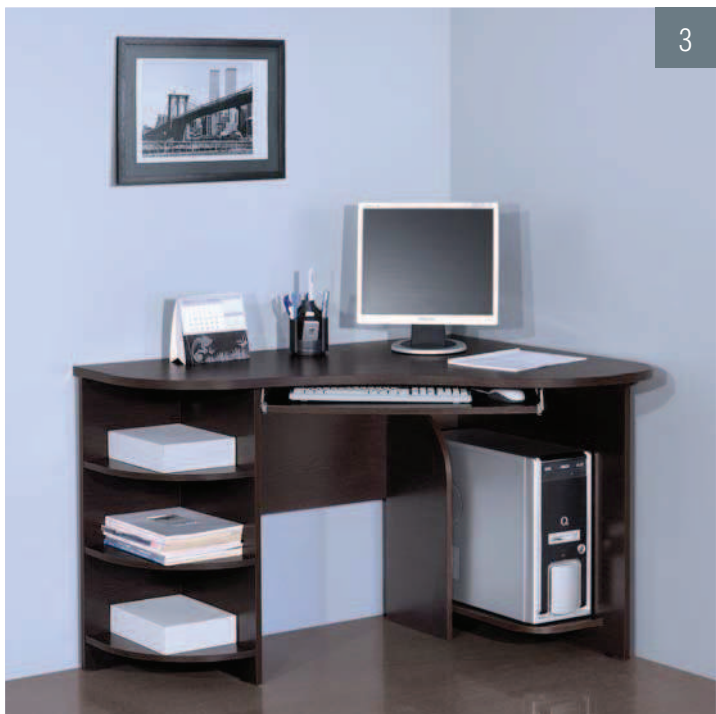

КОМПЬЮТЕРНЫЕ СТОЛЫ

3

варианты цвета корпуса и фасадов (ЛДСП)

1. Стол компьютерный
  габариты: 1200x655, h 1460 мм
2. Стол компьютерный
  габариты: 1500x695, h 1420 мм
3. Стол компьютерный угловой
  габариты: 1200x900, h 755 мм