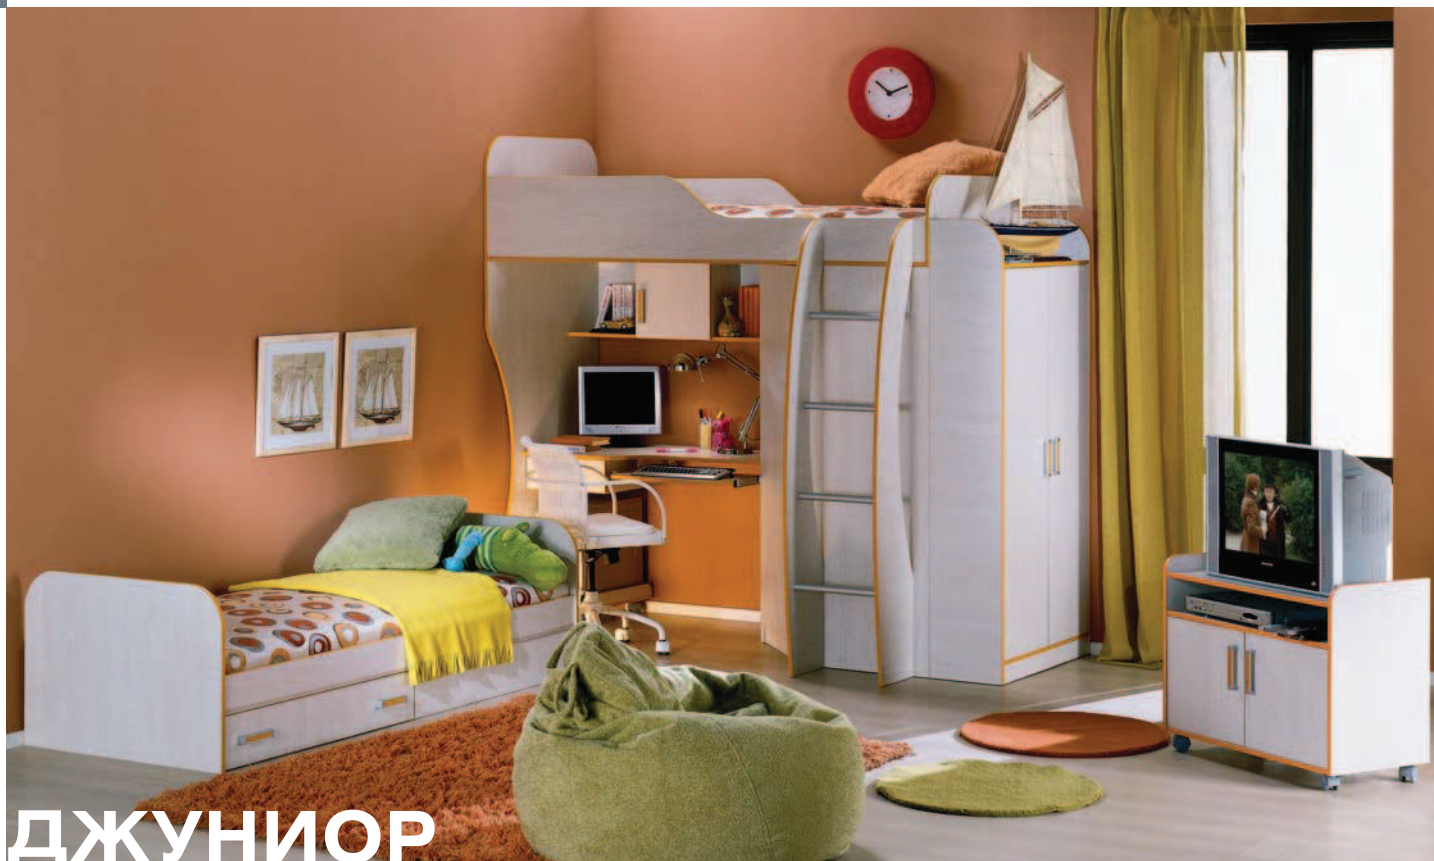

ДЖУНИОР

- модульная система «ДЖУНИОР» сочетает в себе функциональность и удобство. Набираемая поэлементно, она удобно и практично разместится даже в небольшой детской комнате, а спокойная цветовая гамма подойдет для детей любого возраста.
- фасады и корпус ЛДСП, цвет: «Дуб Атланта»