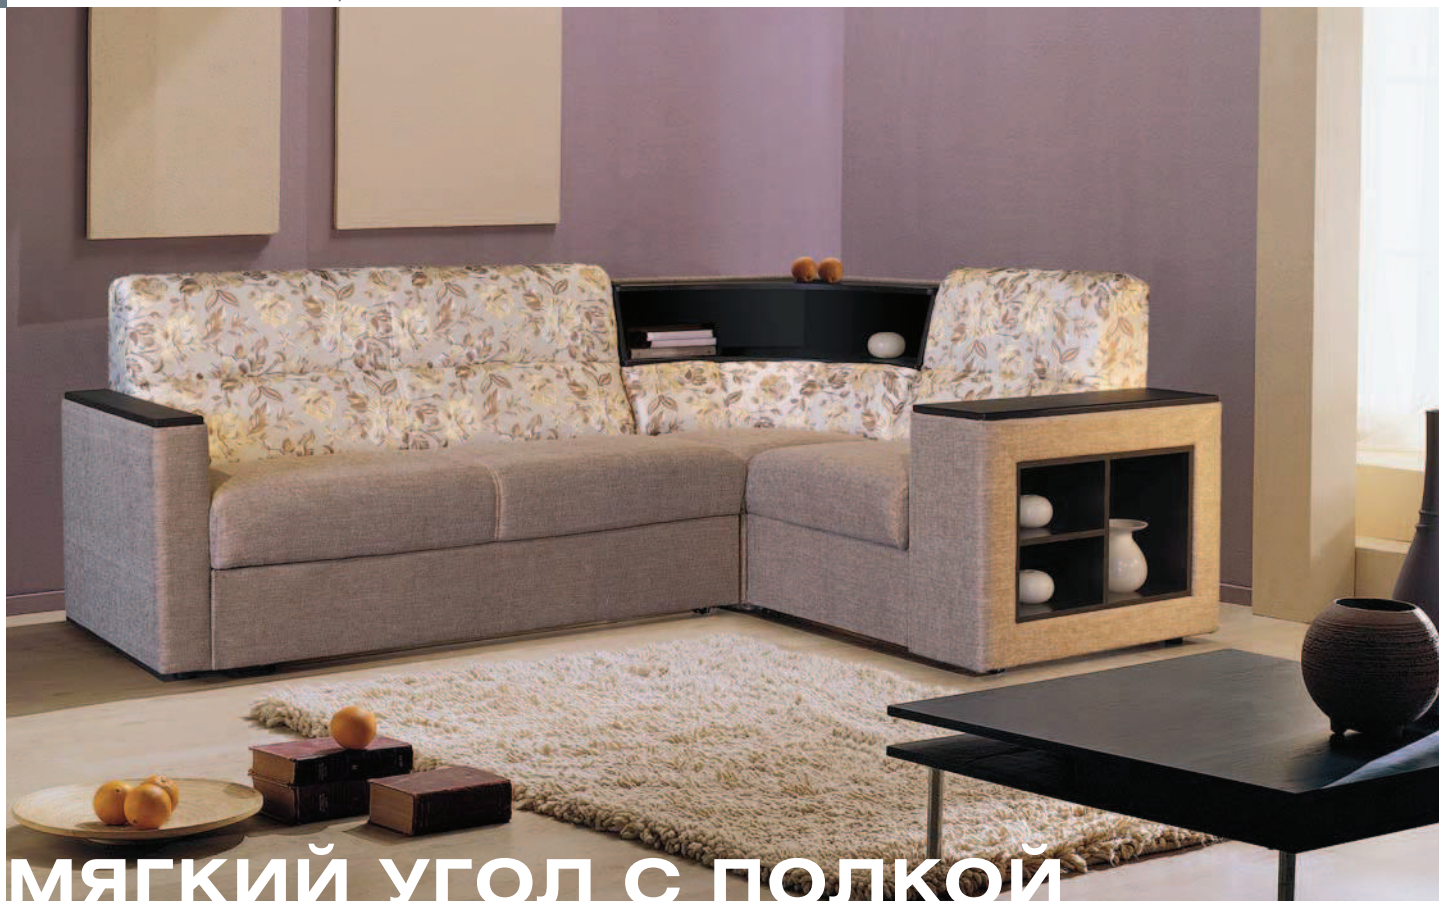

Высота Мягкого угла Н = 1000 мм

МЯГКИЙ УГОЛ С БОКОВЫМ ПОДЪЕМОМ

МУ с боковым подъемом

Высота = 980 мм

- механизм трансформации: «дельфин»
- высота спального места 480 мм
- имеется ящик для белья
- наполнитель – пружинный блок
- при заказе необходимо указывать правое или левое исполнение (на фото левое исполнение)