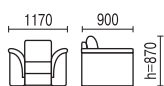

КОВ17

Высота = 930 мм