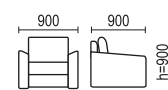

МЯГКИЙ УГОЛ ВЕГА 5

- механизм трансформации: «дельфин»
- высота спального места 450 мм
- хромированные опоры
- имеется ящик для белья
- наполнитель – пружинный блок
- при заказе необходимо указывать правое или левое исполнение (на фото левое исполнение)

МУВ5

Высота = 870 мм

МЯГКИЙ УГОЛ ВЕГА 11

варианты цвета ножек (массив березы)

лак

бук

вишня

венге

КОВ11

МУВ11

Высота = 930 мм

- механизм трансформации: «еврокнижка»
- высота спального места 430 мм
- имеется ящик для белья
- наполнитель – пружинный блок
- возможна правая и левая самостоятельная сборка