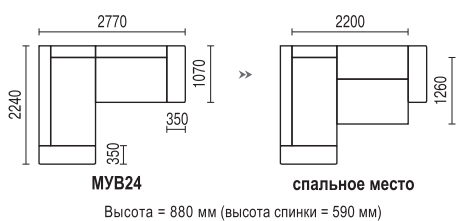

МЯГКИЙ УГОЛ ВЕГА 24

- механизм трансформации: «еврокнижка»
- высота спального места 400 мм
- имеется 2 ящика для белья
- в нишу боковины встроены 2 банкетки
- наполнитель – ППУ
- при заказе необходимо указывать правое или левое исполнение (на фото правое исполнение)