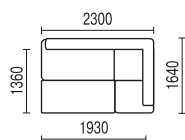

береза/клен

бук/бук

вишня/вишня

венге/венге

МУ с полкой

Высота = 960 мм

МЯГКИЙ УГОЛ ЗНД С ПОЛКОЙ

варианты цвета накладок на боковины и угловую полку (МДФ) / бокового стеллажа (ЛДСП)

береза/клен

бук/бук

вишня/вишня

венге/венге

МУЗНД с полкой

МУЗНД с полкой укороченный

Высота Мягких углов = 900 мм

- механизм трансформации: «дельфин»
- высота спального места 480 мм
- имеется ящик для белья
- наполнитель — пружинный блок
- возможна правая и левая самостоятельная сборка

МЯГКИЙ УГОЛ ВЕГА 5

- механизм трансформации: «дельфин»
- высота спального места 450 мм
- хромированные опоры
- имеется ящик для белья
- наполнитель – пружинный блок
- при заказе необходимо указывать правое или левое исполнение (на фото левое исполнение)