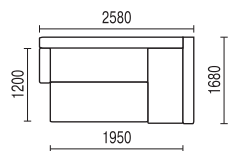

МЯГКИЙ УГОЛ Н

- механизм трансформации: «дельфин» (высота спального места 480 мм)
- имеется ящик для белья
- наполнитель – пружинный блок
- возможна правая и левая самостоятельная сборка
- механизм трансформации кресла-кровати: выкатной (высота спального места 280 мм)

Высота Мягкого угла Н = 1000 мм

МЯГКИЙ УГОЛ С БОКОВЫМ ПОДЪЕМОМ

МУ с боковым подъемом

Высота = 980 мм

- механизм трансформации: «дельфин»
- высота спального места 480 мм
- имеется ящик для белья
- наполнитель – пружинный блок
- при заказе необходимо указывать правое или левое исполнение (на фото левое исполнение)

МЯГКИЙ УГОЛ С ПОЛКОЙ

- механизм трансформации: «дельфин»
- высота спального места 480 мм
- имеется ящик для белья
- наполнитель – пружинный блок
- возможна правая и левая самостоятельная сборка

варианты цвета накладок на боковины и угловой полки (МДФ) / бокового стеллажа (ЛДСП)