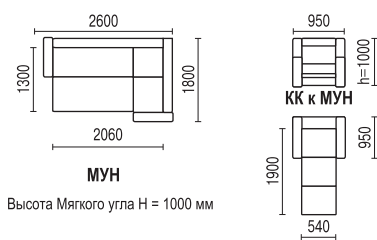

МЯГКИЙ УГОЛ Н

- механизм трансформации: «дельфин» (высота спального места 480 мм)
- имеется ящик для белья
- наполнитель – пружинный блок
- возможна правая и левая самостоятельная сборка
- механизм трансформации кресла-кровати: выкатной (высота спального места 280 мм)

Высота Мягкого угла Н = 1000 мм

МЯГКИЙ УГОЛ С БОКОВЫМ ПОДЪЕМОМ

МУ с боковым подъемом

Высота = 980 мм

- механизм трансформации: «дельфин»
- высота спального места 480 мм
- имеется ящик для белья
- наполнитель – пружинный блок
- при заказе необходимо указывать правое или левое исполнение (на фото левое исполнение)

МЯГКИЙ УГОЛ С ПОЛКОЙ

- механизм трансформации: «дельфин»
- высота спального места 480 мм
- имеется ящик для белья
- наполнитель – пружинный блок
- возможна правая и левая самостоятельная сборка

варианты цвета накладок на боковины и угловой полки (МДФ) / бокового стеллажа (ЛДСП)