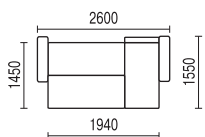

МУВ17

Высота = 930 мм