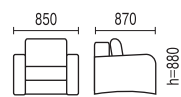

Высота Мягкого угла Н = 1000 мм

МЯГКИЙ УГОЛ С БОКОВЫМ ПОДЪЕМОМ

МУ с боковым подъемом

Высота = 980 мм

- механизм трансформации: «дельфин»
- высота спального места 480 мм
- имеется ящик для белья
- наполнитель – пружинный блок
- при заказе необходимо указывать правое или левое исполнение (на фото левое исполнение)

МЯГКИЙ УГОЛ ВЕГА ТИК-ТАК С БОКОВИНАМИ

варианты цвета ножек (массив березы)

лак

бук

вишня

венге

КОВ тик-так с боковинами

МУВ тик-так с боковинами
Высота = 900 мм