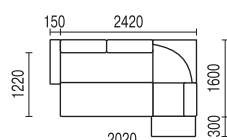

Высота Мягкого угла Н = 1000 мм

МЯГКИЙ УГОЛ С БОКОВЫМ ПОДЪЕМОМ

МУ с боковым подъемом

Высота = 980 мм

- механизм трансформации: «дельфин»
- высота спального места 480 мм
- имеется ящик для белья
- наполнитель – пружинный блок
- при заказе необходимо указывать правое или левое исполнение (на фото левое исполнение)

МЯГКИЙ УГОЛ С ПОЛКОЙ

- механизм трансформации: «дельфин»
- высота спального места 480 мм
- имеется ящик для белья
- наполнитель – пружинный блок
- возможна правая и левая самостоятельная сборка

варианты цвета накладок на боковины и угловой полки (МДФ) / бокового стеллажа (ЛДСП)

береза/клен

бук/бук

вишня/вишня

венге/венге

МУ с полкой

Высота = 960 мм

МЯГКИЙ УГОЛ ЗНД С ПОЛКОЙ

варианты цвета накладок на боковины и угловую полку (МДФ) / бокового стеллажа (ЛДСП)

береза/клен

бук/бук

вишня/вишня

венге/венге

МУЗНД с полкой

МУЗНД с полкой укороченный

Высота Мягких углов = 900 мм

- механизм трансформации: «дельфин»
- высота спального места 480 мм
- имеется ящик для белья
- наполнитель — пружинный блок
- возможна правая и левая самостоятельная сборка