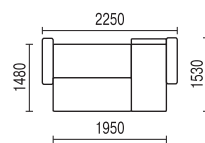

МЯГКИЙ УГОЛ ВЕГА ТИК-ТАК С БОКОВИНАМИ

варианты цвета ножек (массив березы)

лак

бук

вишня

венге

КОВ тик-так с боковинами

МУВ тик-так с боковинами
Высота = 900 мм