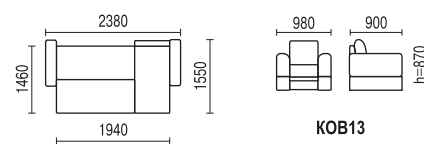

варианты цвета ножек (массив березы)

лак

бук

вишня

венге

МУВ13

Высота = 930 мм

КОВ13