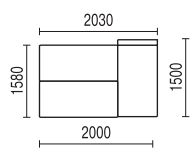

бук

вишня

венге

МУВ21

Высота = 930 мм

КОВ21

МЯГКИЙ УГОЛ ВЕГА ТИК-ТАК

- механизм трансформации: «еврокнижка»
- высота спального места 430 мм
- имеется ящик для белья
- наполнитель – пружинный блок
- при заказе необходимо указывать правое или левое исполнение (на фото левое исполнение)