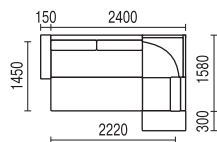

Высота Мягкого угла Н = 1000 мм

МЯГКИЙ УГОЛ С БОКОВЫМ ПОДЪЕМОМ

МУ с боковым подъемом

Высота = 980 мм

- механизм трансформации: «дельфин»
- высота спального места 480 мм
- имеется ящик для белья
- наполнитель – пружинный блок
- при заказе необходимо указывать правое или левое исполнение (на фото левое исполнение)

МЯГКИЙ УГОЛ С ПОЛКОЙ

- механизм трансформации: «дельфин»
- высота спального места 480 мм
- имеется ящик для белья
- наполнитель – пружинный блок
- возможна правая и левая самостоятельная сборка

варианты цвета накладок на боковины и угловой полки (МДФ) / бокового стеллажа (ЛДСП)

береза/клен

бук/бук

вишня/вишня

венге/венге

МУ с полкой

Высота = 960 мм

МЯГКИЙ УГОЛ ЗНД С ПОЛКОЙ

варианты цвета накладок на боковины и угловую полку (МДФ) / бокового стеллажа (ЛДСП)

береза/клен

бук/бук

вишня/вишня

венге/венге

МУЗНД с полкой

МУЗНД с полкой укороченный

Высота Мягких углов = 900 мм

- механизм трансформации: «дельфин»
- высота спального места 480 мм
- имеется ящик для белья
- наполнитель — пружинный блок
- возможна правая и левая самостоятельная сборка