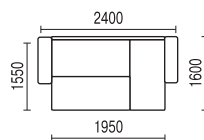

бук

вишня

венге

МУВ21

Высота = 930 мм

КОВ21

МЯГКИЙ УГОЛ ВЕГА ТИК-ТАК

- механизм трансформации: «еврокнижка»
- высота спального места 430 мм
- имеется ящик для белья
- наполнитель – пружинный блок
- при заказе необходимо указывать правое или левое исполнение (на фото левое исполнение)