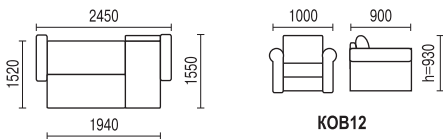

МУВ12

Высота = 930 мм