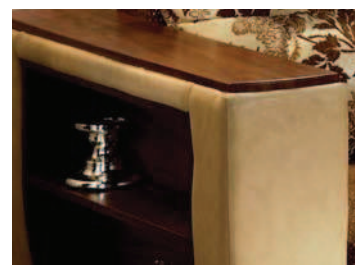

бук

вишня

венге

МУВ21

Высота = 930 мм

КОВ21

МЯГКИЙ УГОЛ ВЕГА ТИК-ТАК

- механизм трансформации: «еврокнижка»
- высота спального места 430 мм
- имеется ящик для белья
- наполнитель – пружинный блок
- при заказе необходимо указывать правое или левое исполнение (на фото левое исполнение)