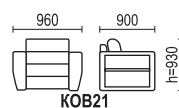

бук

вишня

венге

МУВ21

Высота = 930 мм

КОВ21

МЯГКИЙ УГОЛ ВЕГА ТИК-ТАК

- механизм трансформации: «еврокнижка»
- высота спального места 430 мм
- имеется ящик для белья
- наполнитель – пружинный блок
- при заказе необходимо указывать правое или левое исполнение (на фото левое исполнение)