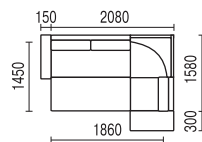

Высота Мягкого угла Н = 1000 мм

МЯГКИЙ УГОЛ С БОКОВЫМ ПОДЪЕМОМ

МУ с боковым подъемом

Высота = 980 мм

- механизм трансформации: «дельфин»
- высота спального места 480 мм
- имеется ящик для белья
- наполнитель – пружинный блок
- при заказе необходимо указывать правое или левое исполнение (на фото левое исполнение)

береза/клен

бук/бук

вишня/вишня

венге/венге

МУ с полкой

Высота = 960 мм

МЯГКИЙ УГОЛ ЗНД С ПОЛКОЙ

варианты цвета накладок на боковины и угловую полку (МДФ) / бокового стеллажа (ЛДСП)

береза/клен

бук/бук

вишня/вишня

венге/венге

МУЗНД с полкой

МУЗНД с полкой укороченный

Высота Мягких углов = 900 мм

- механизм трансформации: «дельфин»
- высота спального места 480 мм
- имеется ящик для белья
- наполнитель — пружинный блок
- возможна правая и левая самостоятельная сборка

МЯГКИЙ УГОЛ ВЕГА 5

- механизм трансформации: «дельфин»
- высота спального места 450 мм
- хромированные опоры
- имеется ящик для белья
- наполнитель – пружинный блок
- при заказе необходимо указывать правое или левое исполнение (на фото левое исполнение)