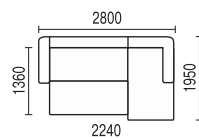

МУВЭлит

Высота = 820 мм
Высота по подушкам = 900 мм

- механизм трансформации: «дельфин»
- высота спального места 450 мм
- имеется ящик для белья
- наполнитель – ППУ
- при заказе необходимо указывать правое или левое исполнение (на фото левое исполнение)