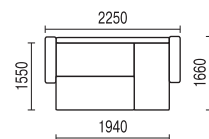

МЯГКИЙ УГОЛ ВЕГА 5

- механизм трансформации: «дельфин»
- высота спального места 450 мм
- хромированные опоры
- имеется ящик для белья
- наполнитель – пружинный блок
- при заказе необходимо указывать правое или левое исполнение (на фото левое исполнение)

МУВ5

Высота = 870 мм

МЯГКИЙ УГОЛ ВЕГА 11

варианты цвета ножек (массив березы)

лак

бук

вишня

венге

КОВ11

МУВ11

Высота = 930 мм

- механизм трансформации: «еврокнижка»
- высота спального места 430 мм
- имеется ящик для белья
- наполнитель – пружинный блок
- возможна правая и левая самостоятельная сборка