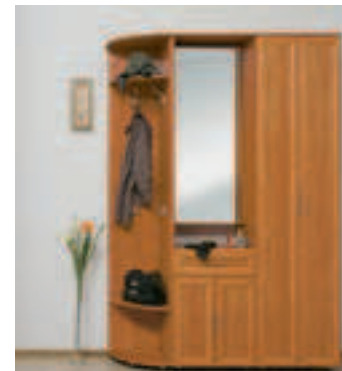

ПРИХОЖАЯ «РИВЬЕРА»
Комплектация Р3 (1 + 6 + 7 + 3 + 5)
1674/2046 x 430 x h2200

ПРИХОЖАЯ «РИВЬЕРА»
Комплектация Р4 (2 + 5 + 4)
1634 x 430 x h2200

1634 x 430 x h2220

ДУБ МОЛОЧНЫЙ/
АКАЦИЯ

ПРИХОЖАЯ «РИВЬЕРА»

1634 x 430 x h2220