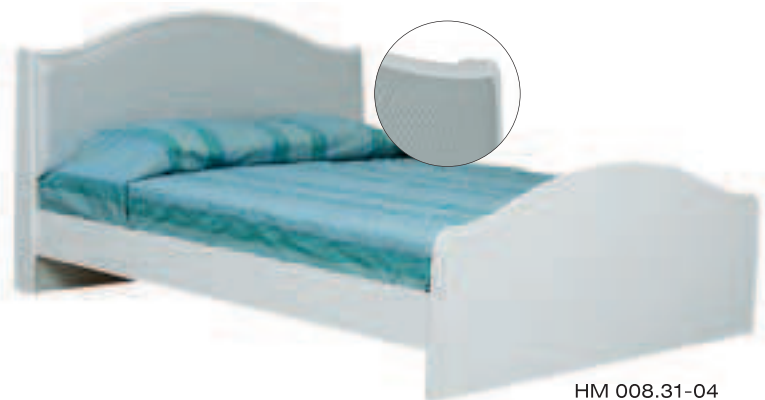

HM 008.31-04
Кровать 2137 x 1700 x h1045
отдельно комплектуется
матрацем 1600 x 2000
ЛДСП Белое