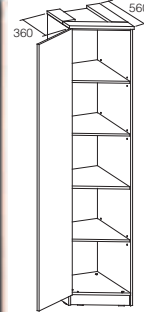

ВЕНГЕ/
 САХАРА

HM 013.04
Шкаф угловой
(левый/правый)
896 x 696 x h2125

HM 013.01
Шкаф для белья
450 x 604 x h2125
HM 013.01-01
Шкаф для белья
450 x 404 x h2125

HM 013.05
Шкаф-пенал
(левый/правый)
415 x 604 x h2125

HM 013.02
Шкаф для одежды
900 x 604 x h2125

HM 013.03
Шкаф для книг
900 x 404 x h2125

HM 013.04-01
Шкаф угловой (левый/правый)
1212 x 1012 x h2125

new!

HM 013.06
Шкаф-пенал
400 x 400 x h2125

HM 013.71-01
Комод 914 x 490 x h840