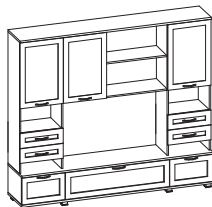

HM 010.26-02

HM 010.26-01

HM 010.26-02 Шкаф пенал
502x390xh 1940

HM 010.26-01 Шкаф
комбинированный
2202x454xh 940
Ниша под телевизор 1200xh 750

HM 010.26-02 Шкаф пенал
502x390xh 1940

ФАСАД: Профиль МДФ+вставка
ЛДСП с кожзамом светлым
КАРКАС: ЛДСП Венге

HM 010.014