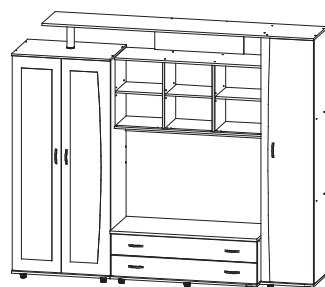

2406 x 590 x h2100
Ниша под телевизор 1202 x h766

ДУБ МОЛОЧНЫЙ/
ВЕНГЕ

HM 010.13
Шкаф многофункционального
назначения «Ноктюрн»

СТЕНКА «НОКТЮРН»

Внимание! Изменились габаритные размеры!

2436 x 534 x h2050

Ниша под телевизор: 1200 x 800