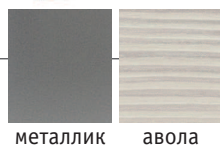

Кофейный столик  
550x550, h 450 мм

Кофейный столик  
550x900, h 450 мм

Стол журнальный Гранд  
1050x650, h 370 мм

Стол журнальный со стеклом  
650x900, h 460 мм

Стол журнальный со стеклом  
650x900, h 460 мм

Стол журнальный со стеклом  
(гнутая нога)  
850x590, h 440 мм

Стол журнальный ламина  
(гнутая нога)  
850x590, h 440 мм

Стол журнальный Эллипс со стеклом  
1070x640, h 500 мм

Стол журнальный Эллипс  
1070x640, h 500 мм

Стол журнальный массив  
со стеклом  
650x900, h 450 мм