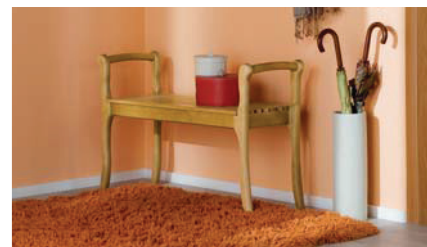

СКАМЬИ ДЛЯ ПРИЖОЖЕЙ

- Вешалка с зеркалом настенная
- габаритные размеры 1000x35x1000 мм

- Скамья для прихожей с ящиком (мягкая)
- габаритные размеры 1050x450x875 мм
- размер посадочного места 630x380x500 мм
- при заказе необходимо указывать правое или левое исполнение (на фото правое исполнение)

цвет исполнения (массив березы)

лак

бук

вишня

венге

металлик

- Скамья для прихожей (массив)
- габаритные размеры 1000x385x470 мм

- Скамья для прихожей (мягкая)
- габаритные размеры 1000x420x500 мм