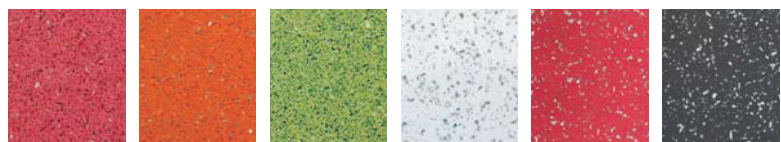

фасады, ЛДСП (металлоламинат)

дуб атланта сосна клен бук вишня венге металл белый желтый зеленый синий

фасады, пластик

малиновая крошка оранжевая крошка зеленая крошка ледяная крошка белая ледяная крошка красная ледяная крошка черная красный глянец желтый глянец синий глянец

мультилайн красный мультилайн оранжевый мультилайн лимон бук вишня металл зеркальный квадрат перфорированный квадрат

столешницы, пластик

белый камень белый мрамор песок белый оникс бежевый мрамор мозаика бук зебрано* вишня аркада

малиновая крошка оранжевая крошка зеленая крошка ледяная крошка белая ледяная крошка красная ледяная крошка черная

зеленый малахит синий мрамор голубой оникс металл фольга* поры дерева* мистик* коричневый гранит черный гранит