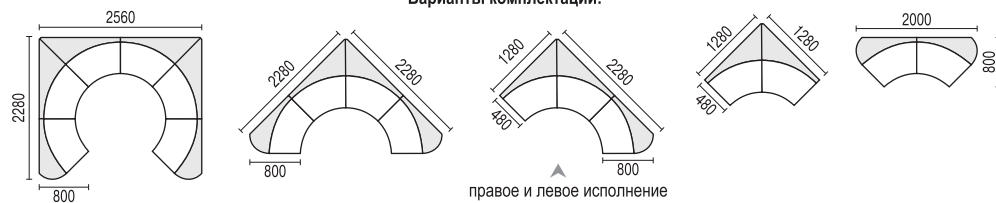

КУХОННЫЙ УГОЛ Е

- Кухонный угол Е
2280x2280, h 860 мм
Угловые полки и боковые
стеллажи – ЛДСП, цвет: «Венге»
- Стол обеденный круглый-2
D 1160, h 760 мм
Столешница – МДФ ПВХ,
ножки – массив березы
- Стул-кресло
620x560, h 800 мм
каркас – массив березы
- Варианты цвета ножек стола
и Каркаса стула-кресла:
«Лак», «Бук», «Вишня»,
«Венге», «Металлик»

Варианты комплектации:

правое и левое исполнение
(на схеме - правое исполнение)

кухонные углы оборудованы ящиком для хранения