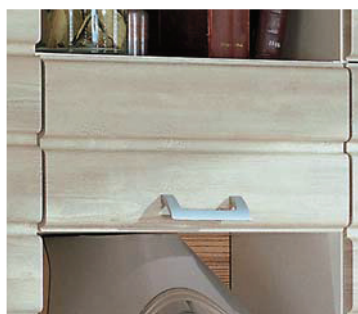

# САЙДИНГ

ручка «Сайдинг» 128 мм

карниз «Сайдинг»

- длина 2700 мм
- фасады МДФ ПВХ САЙДИНГ, цвет: «Старое дерево»
- корпус ЛДСП, цвет: «Белый»
- столешница ДСП, покрытая пластиком, цвет: «Зебрано»
- пластиковые опоры «Валмакс»