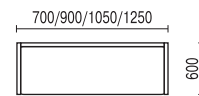

Скамья от КУ «В»