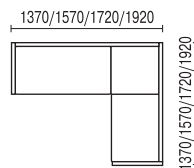

КОМПЛЕКТ В

- Кухонный угол В
стандартный: 1920x1570, h 900 мм
укороченный: 1720x1370, h 900 мм
- Стол обеденный с фигурной ножкой (нога резная)
1050x625, h 780 мм
Столешница – ДСП, покрытая пластиком, ножки – массив березы
- Табурет с фигурной ножкой (мягкий / резная)
330x330, h 510 мм
Ножки – массив березы
- Варианты цвета деревянных частей кухонного угла: «Лак», «Бук», «Вишня», «Венге»
- Варианты цвета ножек стола и табурета: «Лак», «Бук», «Вишня», «Венге», «Металлик»