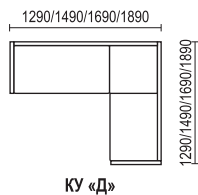

КОМПЛЕКТ Д

- Кухонный угол Д
стандартный: 1890x1490, h 800 мм
укороченный: 1690x1290, h 800 мм
- Стол обеденный с фигурной ножкой (нога резная)
1050x625, h 780 мм
Столешница – ДСП, покрытая пластиком, ножки – массив березы
- Табурет с фигурной ножкой (мягкий / резная)
330x330, h 510 мм
Ножки – массив березы
- Варианты цвета деревянных частей кухонного угла: «Лак», «Бук», «Вишня», «Венге»
- Варианты цвета ножек стола и табурета: «Лак», «Бук», «Вишня», «Венге», «Металлик»