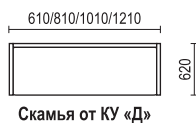

КОМПЛЕКТ Д

- Кухонный угол Д
стандартный: 1890x1490, h 800 мм
укороченный: 1690x1290, h 800 мм
- Стол обеденный с фигурной ножкой (нога резная)
1050x625, h 780 мм
Столешница – ДСП, покрытая пластиком, ножки – массив березы
- Табурет с фигурной ножкой (мягкий / резная)
330x330, h 510 мм
Ножки – массив березы
- Варианты цвета деревянных частей кухонного угла: «Лак», «Бук», «Вишня», «Венге»
- Варианты цвета ножек стола и табурета: «Лак», «Бук», «Вишня», «Венге», «Металлик»