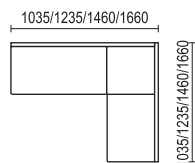

## КОМПЛЕКТ Б

КУ «Б»

Скамья от КУ «Б»

- Кухонный угол Б  
стандартный: 1660x1235, h 900 мм  
укороченный: 1460x1035, h 900 мм
- Стол обеденный раскладной к КУ «Б», 840x570, h 780 мм,  
в разобранном виде 840x1140, h 764 мм  
Столешница – ДСП, покрытая пластиком, ножки – массив березы
- Табурет с фигурной ножкой (мягкий / бочонок)  
330x330, h 510 мм, ножки – массив березы
- Варианты цвета ножек стола, табурета и деревянных частей кухонного угла: «Лак», «Бук», «Вишня», «Венге», «Металлик»