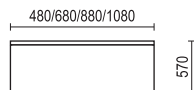

## КОМПЛЕКТ Б

КУ «Б»

Скамья от КУ «Б»

- Кухонный угол Б  
стандартный: 1660x1235, h 900 мм  
укороченный: 1460x1035, h 900 мм
- Стол обеденный раскладной к КУ «Б», 840x570, h 780 мм,  
в разобранном виде 840x1140, h 764 мм  
Столешница – ДСП, покрытая пластиком, ножки – массив березы
- Табурет с фигурной ножкой (мягкий / бочонок)  
330x330, h 510 мм, ножки – массив березы
- Варианты цвета ножек стола, табурета и деревянных частей кухонного угла: «Лак», «Бук», «Вишня», «Венге», «Металлик»