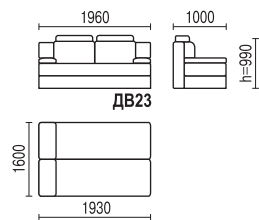

ВЕГА 23

- механизм трансформации: «еврокнижка»
- высота спального места 430 мм
- наполнитель – пружинный блок
- съемные подголовники
- съемные подлокотники (в положении «кровать» устанавливаются в одну линию в специально оборудованные технологические щели как с правой, так и с левой стороны)