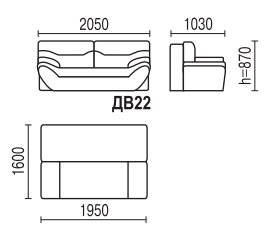

ВЕГА 22

- механизм трансформации: «еврокнижка»
- высота спального места 450 мм
- в диване имеется ящик для белья
- наполнитель – пружинный блок

варианты цвета ножек (массив березы)