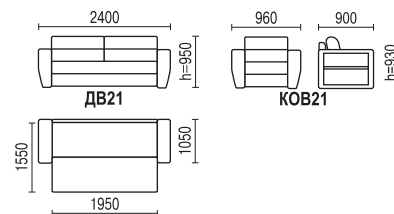

вишня

венге

- механизм трансформации: «еврокнижка»
- высота спального места 430 мм
- в диване и кресле для отдыха имеется ящик для белья
- наполнитель – пружинный блок