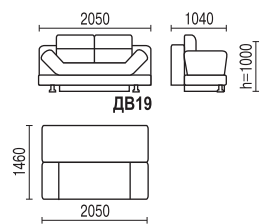

ВЕГА 19

- механизм трансформации: «еврокнижка» + «литали» (подлокотники фиксируются в нескольких положениях)
- высота спального места 480 мм
- хромированные опоры
- имеется ящик для белья
- наполнитель – пружинный блок