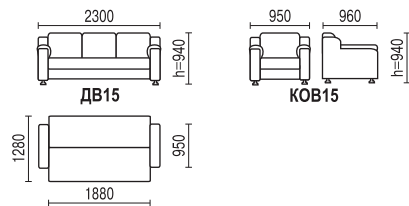

ВЕГА 15

- механизм трансформации: «книжка»
- высота спального места 450 мм
- хромированные опоры
- в диване имеется ящик для белья
- наполнитель – пружинный блок