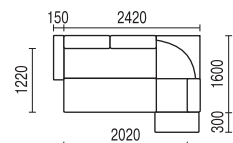

МЯГКИЙ УГОЛ С ПОЛКОЙ

варианты цвета накладок на боковины и угловой полки (МДФ) / бокового стеллажа (ЛДСП)

береза/клен

бук/бук

вишня/вишня

венге/венге

- механизм трансформации: «дельфин»
- высота спального места 480 мм
- имеется ящик для белья
- наполнитель – пружинный блок
- возможна правая и левая самостоятельная сборка

МУ с полкой

Высота = 960 мм