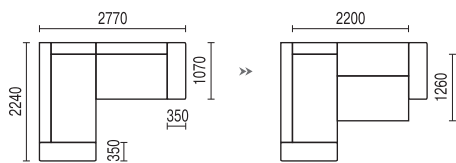

МЯГКИЙ УГОЛ ВЕГА 24

- механизм трансформации: «еврокнижка»
- высота спального места 400 мм
- имеется 2 ящика для белья
- в нишу боковины встроены 2 банкетки
- наполнитель – ППУ
- при заказе необходимо указывать правое или левое исполнение (на фото правое исполнение)

МУВ24

спальное место

Высота = 880 мм (высота спинки = 590 мм)