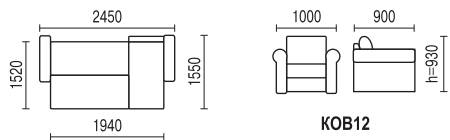

МЯГКИЙ УГОЛ ВЕГА 12

мягкий угол может комплектоваться 2-мя или 5-ю подушками

варианты цвета ножек (массив березы)

КОВ12

МУВ12

Высота = 930 мм

лак

бук

вишня

венге

- механизм трансформации: «еврокнижка»
- высота спального места 430 мм
- имеется ящик для белья
- наполнитель – пружинный блок
- возможна правая и левая самостоятельная сборка