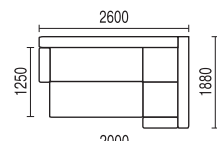

МЯГКИЙ УГОЛ ГЛОРИЯ ЭКС Т

МУГ-ЭКС-Т

Высота = 920 мм

КОГ-ЭКС-Т

- механизм трансформации: «пума»
- высота спального места 480 мм
- хромированные опоры
- имеется ящик для белья
- наполнитель – пружинный блок
- при заказе необходимо указывать правое или левое исполнение (на фото левое исполнение)