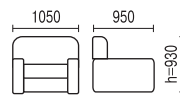

МЯГКИЙ УГОЛ ГЛОРИЯ ЭКС Т

МУГ-ЭКС-Т

Высота = 920 мм

КОГ-ЭКС-Т

- механизм трансформации: «пума»
- высота спального места 480 мм
- хромированные опоры
- имеется ящик для белья
- наполнитель – пружинный блок
- при заказе необходимо указывать правое или левое исполнение (на фото левое исполнение)