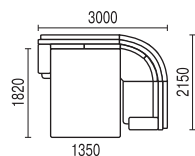

МЯГКИЙ УГОЛ ГЛОРИЯ 25

- механизм трансформации: «французская раскладушка»
- высота спального места 450 мм
- наполнитель – ППУ
- при заказе необходимо указывать правое или левое исполнение (на фото левое исполнение)

МУГ25Р

Высота = 940 мм