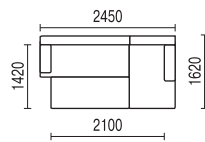

## МЯГКИЙ УГОЛ ГЛОРИЯ 17

**МУГ17**

Высота = 940 мм

- механизм трансформации «дельфин»
- высота спального места 450 мм
- хромированные опоры
- имеется ящик для белья
- наполнитель - ППУ
- при заказе необходимо указывать правое или левое исполнение (на фото левое исполнение)