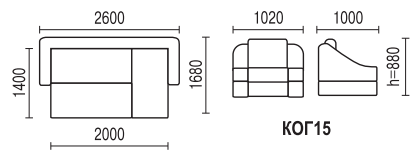

# МЯГКИЙ УГОЛ ГЛОРИЯ 15

- механизм трансформации: «дельфин»
- высота спального места 480 мм
- имеется ящик для белья
- наполнитель – пружинный блок
- возможна правая и левая самостоятельная сборка

варианты цвета ножек (массив березы)

лак      бук      вишня      венге

**МУГ15**  
Высота =840 мм