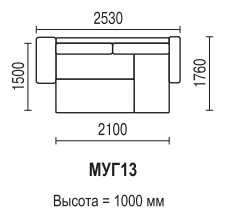

МЯГКИЙ УГОЛ ГЛОРИЯ 13

- механизм трансформации «дельфин»
- высота спального места 450 мм
- имеется ящик для белья
- подушки спинки благодаря специальному механизму поднимаются вверх, освобождая дополнительное пространство для спального места
- наполнитель - ППУ
- при заказе необходимо указывать правое или левое исполнение (на фото левое исполнение)