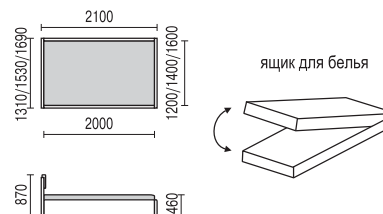

КРОВАТЬ ЛЮКС

варианты цвета каркаса (ЛДСП)

клен светлый

вишня

венге

- высота спального места 450 мм
- ортопедическое основание
- матрас двухсторонней мягкости (заказывается отдельно)
- накладки на спинке - ППУ, мебельная ткань

ТАХТА ЛЮКС

варианты цвета каркаса (ЛДСП)

клен светлый

вишня

венге

- высота спального места 460 мм
- имеется ящик для белья
- матрас односторонней мягкости на пружинном блоке
- накладки на спинке и царгах - ППУ, мебельная ткань