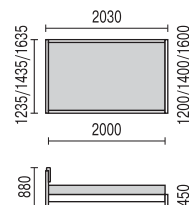

КРОВАТЬ ЛЮКС

варианты цвета каркаса (ЛДСП)

клен светлый

вишня

венге

- высота спального места 450 мм
- ортопедическое основание
- матрас двухсторонней мягкости (заказывается отдельно)
- накладки на спинке - ППУ, мебельная ткань

ТАХТА ЛЮКС

варианты цвета каркаса (ЛДСП)

клен светлый

вишня

венге

- высота спального места 460 мм
- имеется ящик для белья
- матрас односторонней мягкости на пружинном блоке
- накладки на спинке и царгах - ППУ, мебельная ткань