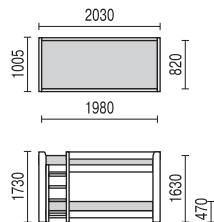

# КРОВАТЬ ДВУХЪЯРУСНАЯ

- матрасы на пружинном блоке
- возможно только левое исполнение (лестница слева)

варианты цвета каркаса (ЛДСП)

бук

вишня