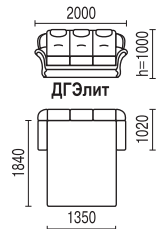

ГЛОРИЯ-ЭЛИТ

варианты цвета декора (массив березы)

бук

вишня

венге

ДГЭлит

КОГЭлит

- механизм трансформации: «французская раскладушка»
- высота спального места 450 мм
- наполнитель – ППУ