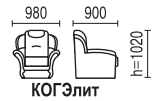

ГЛОРИЯ-ЭЛИТ

варианты цвета декора (массив березы)

бук

вишня

венге

ДГЭлит

КОГЭлит

- механизм трансформации: «французская раскладушка»
- высота спального места 450 мм
- наполнитель – ППУ