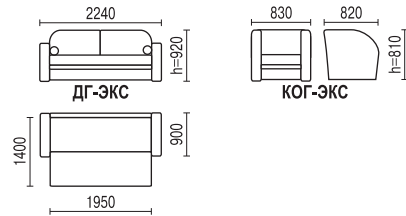

ГЛОРИЯ ЭКС

диван может комплектоваться
2-мя подушками и валиками или 3-мя подушками

- механизм трансформации: выкатной
- высота спального места 280 мм
- наполнитель – пружинный блок