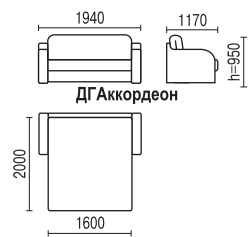

# ГЛОРИЯ-АККОРДЕОН

ДГ Аккордеон

варианты цвета накладок на боковины (МДФ)

береза

бук

вишня

венге

- механизм трансформации: «аккордеон»
- высота спального места 480 мм
- в диване имеется ящик для белья
- наполнитель – ППУ