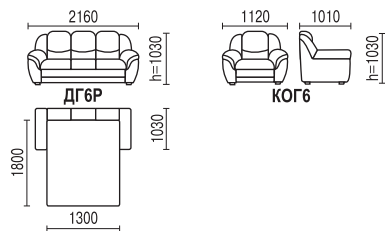

ГЛОРИЯ 6

варианты цвета ножек
(массив березы)

бук

вишня

венге

- механизм трансформации «французская раскладушка»
- высота спального места 450 мм
- наполнитель - ППУ