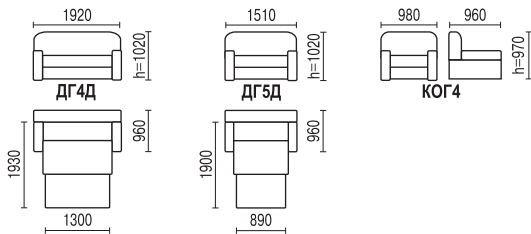

ГЛОРИЯ 4

- механизм трансформации: выкатной + «дельфин»
- высота спального места 480 мм
- наполнитель – пружинный блок

варианты цвета декора
(массив березы)

бук

вишня