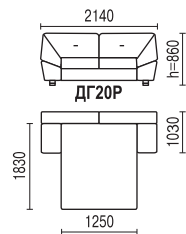

ГЛОРИЯ 20

- механизм трансформации: «спартак» (предназначен для повседневного использования)
- высота спального места 450 мм
- хромированные опоры
- наполнитель – пружинный блок