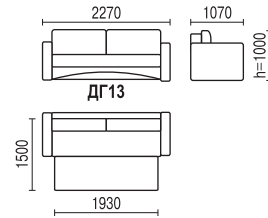

бук

вишня

венге

- механизм трансформации «дельфин»
- высота спального места 460 мм
- подушки спинки благодаря специальному механизму поднимаются вверх, освобождая дополнительное пространство для спального места
- наполнитель - ППУ