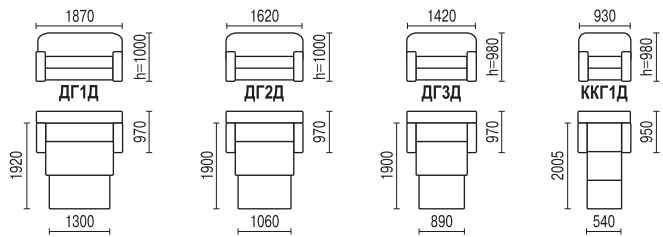

ГЛОРИЯ

- механизм трансформации: выкатной + «дельфин» (высота спального места 480 мм)
- механизм трансформации кресла-кровати: выкатной (высота спального места 280 мм)
- наполнитель – пружинный блок

варианты цвета декора
(массив березы)