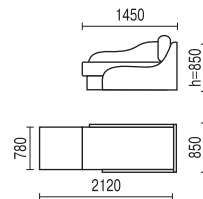

ДИВАН-КРОВАТЬ 3

- механизм трансформации: «выкатная каретка»
- высота спального места 440 мм
- наполнитель – пружинный блок
- при заказе необходимо указывать правое или левое исполнение (на фото левое исполнение)