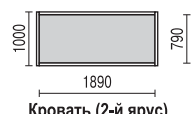

ДИВАН-КРОВАТЬ ДВУХЪЯРУСНАЯ

варианты цвета
каркаса (ЛДСП)

бук

ВИШНЯ

Диван (1-й ярус)

Кровать (2-й ярус)

- при необходимости диван раскладывается, превращаясь в двуспальную кровать
- механизм трансформации дивана: «книжка»
- матрасы на пружинном блоке
- возможна правая и левая самостоятельная сборка