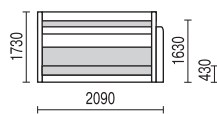

ДИВАН-КРОВАТЬ ДВУХЪЯРУСНАЯ

варианты цвета
каркаса (ЛДСП)

бук

ВИШНЯ

Диван (1-й ярус)

Кровать (2-й ярус)

- при необходимости диван раскладывается, превращаясь в двуспальную кровать
- механизм трансформации дивана: «книжка»
- матрасы на пружинном блоке
- возможна правая и левая самостоятельная сборка