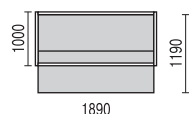

ДИВАН-КРОВАТЬ ДВУХЪЯРУСНАЯ

варианты цвета
каркаса (ЛДСП)

бук

ВИШНЯ

Диван (1-й ярус)

Кровать (2-й ярус)

- при необходимости диван раскладывается, превращаясь в двуспальную кровать
- механизм трансформации дивана: «книжка»
- матрасы на пружинном блоке
- возможна правая и левая самостоятельная сборка