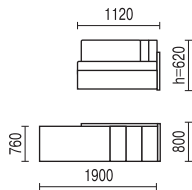

ДИВАН-КРОВАТЬ 1

- механизм трансформации: выкатной
- высота спального места 350 мм
- имеется ящик для белья
- наполнитель – ППУ
- возможна правая и левая самостоятельная сборка

ДИВАН-КРОВАТЬ 2

- механизм трансформации: «еврокнижка»
- высота спального места 410 мм
- имеется ящик для белья
- наполнитель – пружинный блок
- при заказе необходимо указывать правое или левое исполнение (на фото левое исполнение)