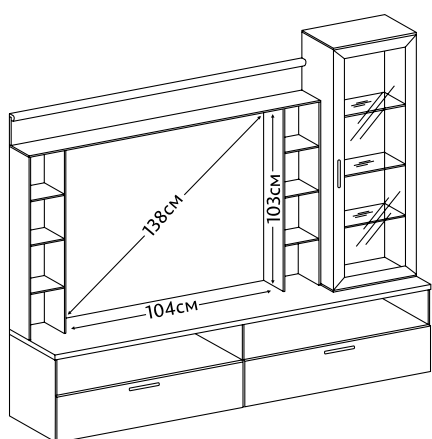

# МИНИ

набор мебели для гостиной

**Комплект**  
Г 524хШ1876хВ1620

**ИД 10.04**  
Шкаф для посуды  
Г 364хШ432хВ1197

**ИД 10.44**  
Вставка  
комбинированная  
Г 204хШ1445хВ1150

**ИД 10.23**  
Тумба под ТВ  
Г 524хШ1876хВ423