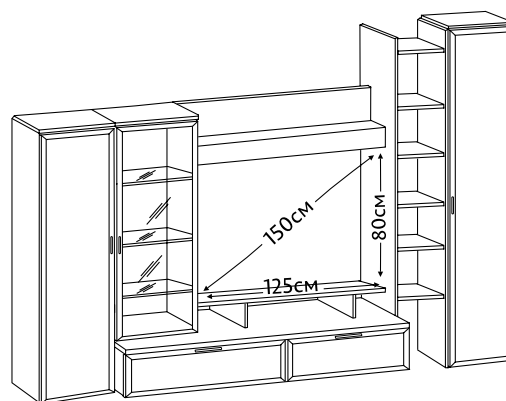

ИД 01.188
Тумба
Г 456хШ 1760хВ 467
ИД 01.37 и ИД 01.188
Продается комплектом