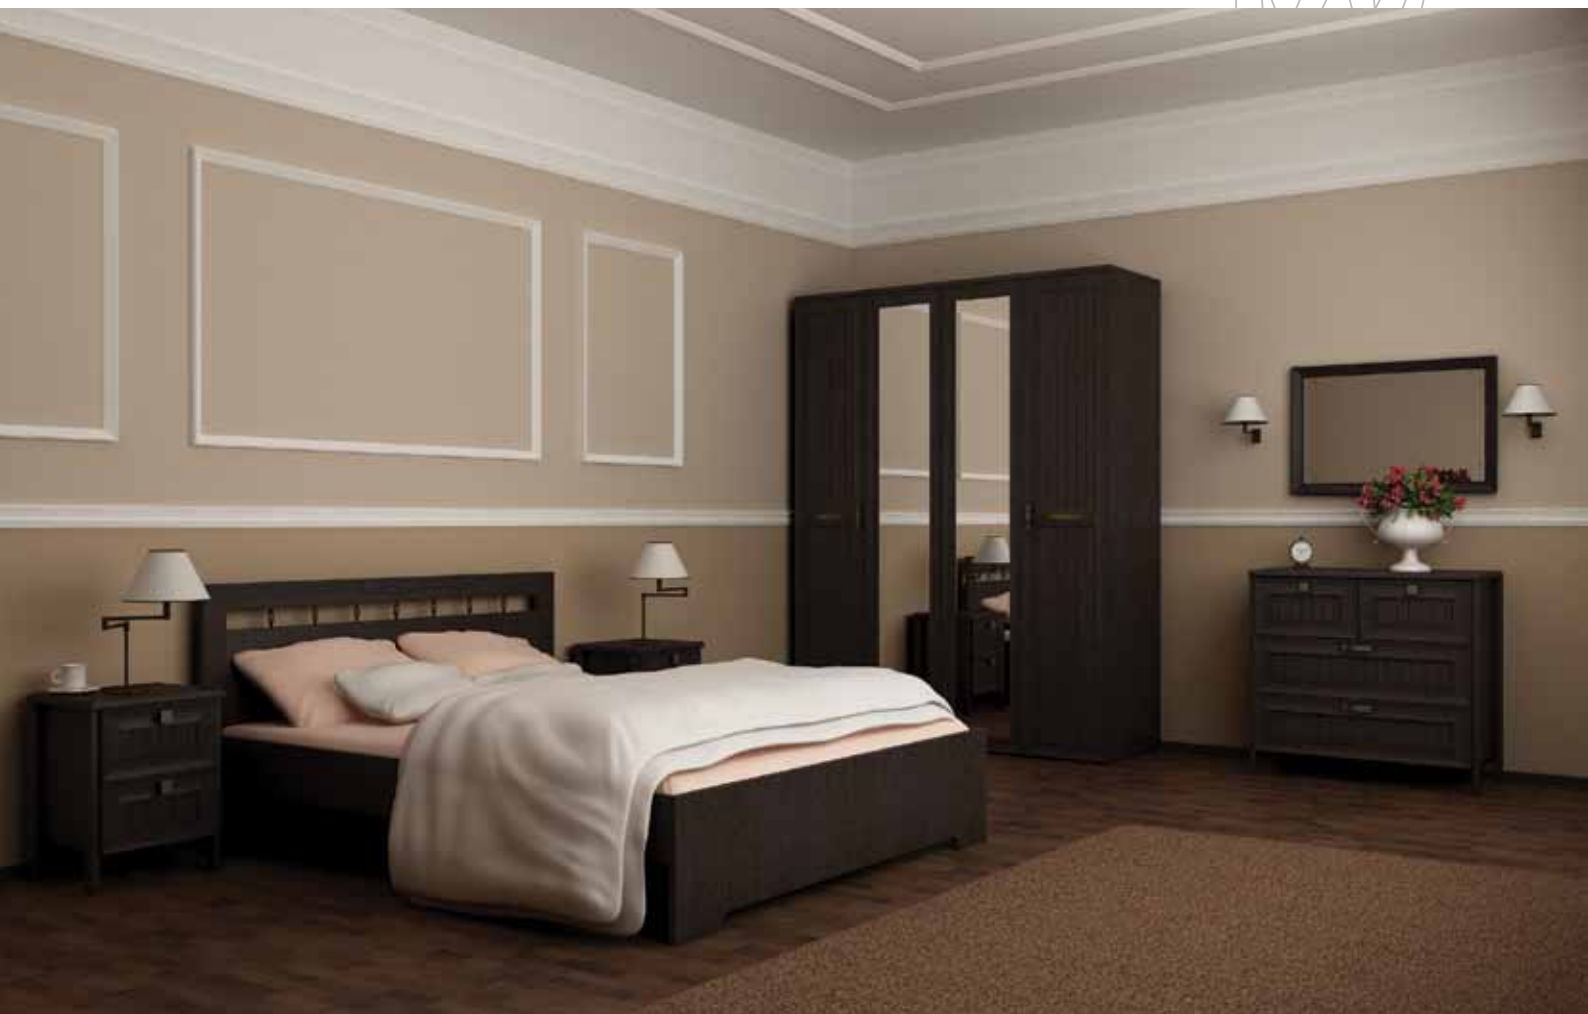

# СОНАТА

набор мебели для спальни

ИД 01.119  
Шкаф для платья  
и белья  
Г 588xШ 1734xВ 2243

ИД 01.169  
Кровать  
двуспальная  
Г 2064xШ 1664xВ 825

ИД 01.202  
Комод  
Г 460xШ 916xВ 894

ИД 01.203  
Стол туалетный  
Г 526xШ 1010xВ 707