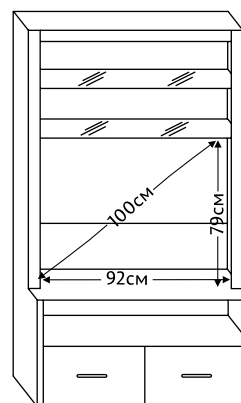

ИД 01.100
Тумба
Г524xШ1124xВ1792