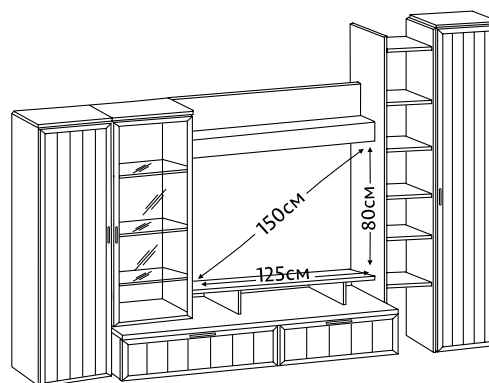

МЕДЕЯ

набор мебели для гостиной

ИД 01.97
Тумба
Г 456xШ 1760xВ 467
ИД 01.36 и ИД 01.97
Продается комплектом

ЦВЕТ Венге

ЦВЕТ Дуб млечный